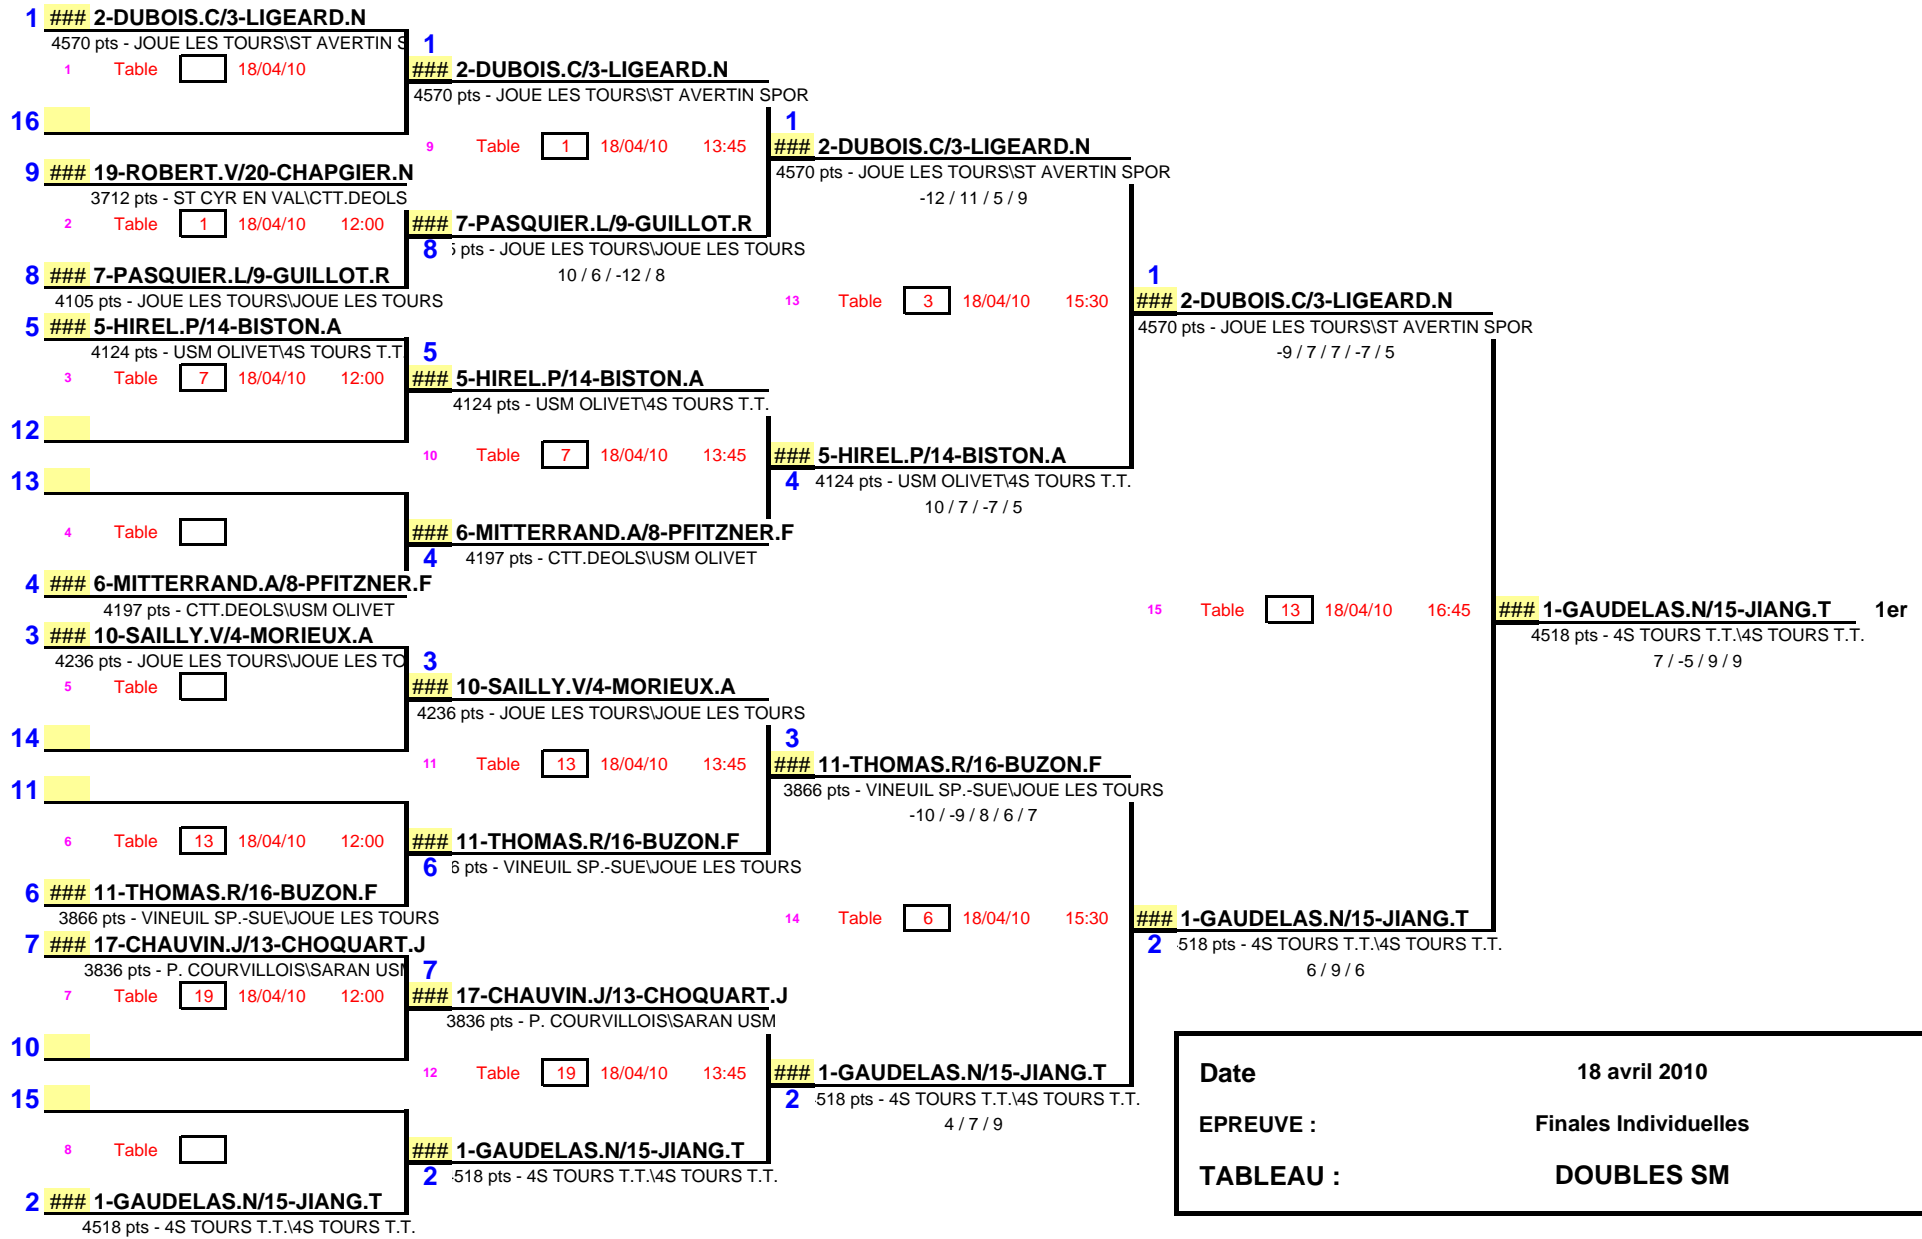

1/8 de Finale

1/4 de Finale

1/2 Finale

Finale

Date	18 avril 2010
EPREUVE :	Finales Individuelles
TABLEAU :	DOUBLES SM