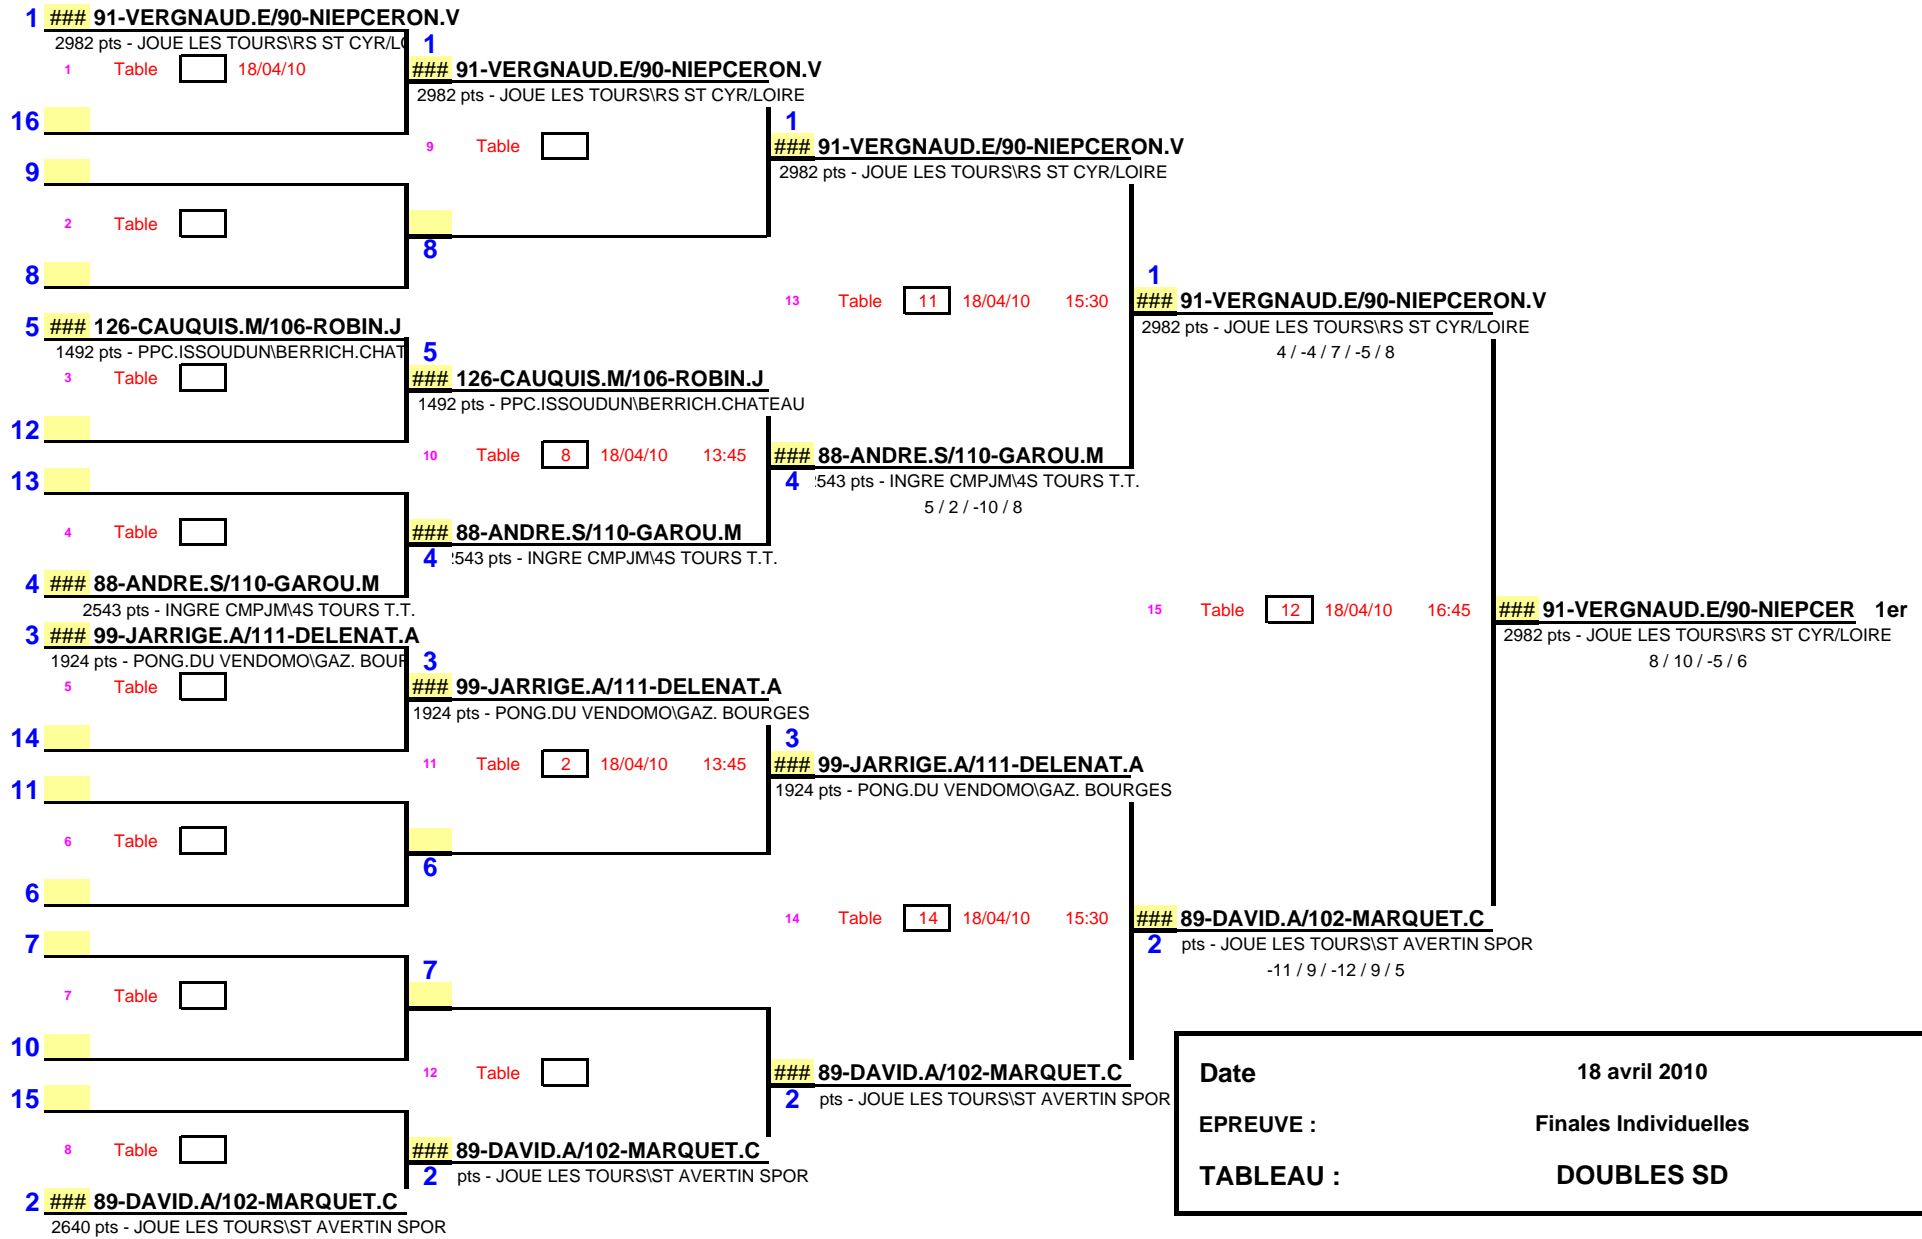

1/8 de Finale

1/4 de Finale

1/2 Finale

Finale

Date	18 avril 2010
EPREUVE :	Finales Individuelles
TABLEAU :	DOUBLES SD