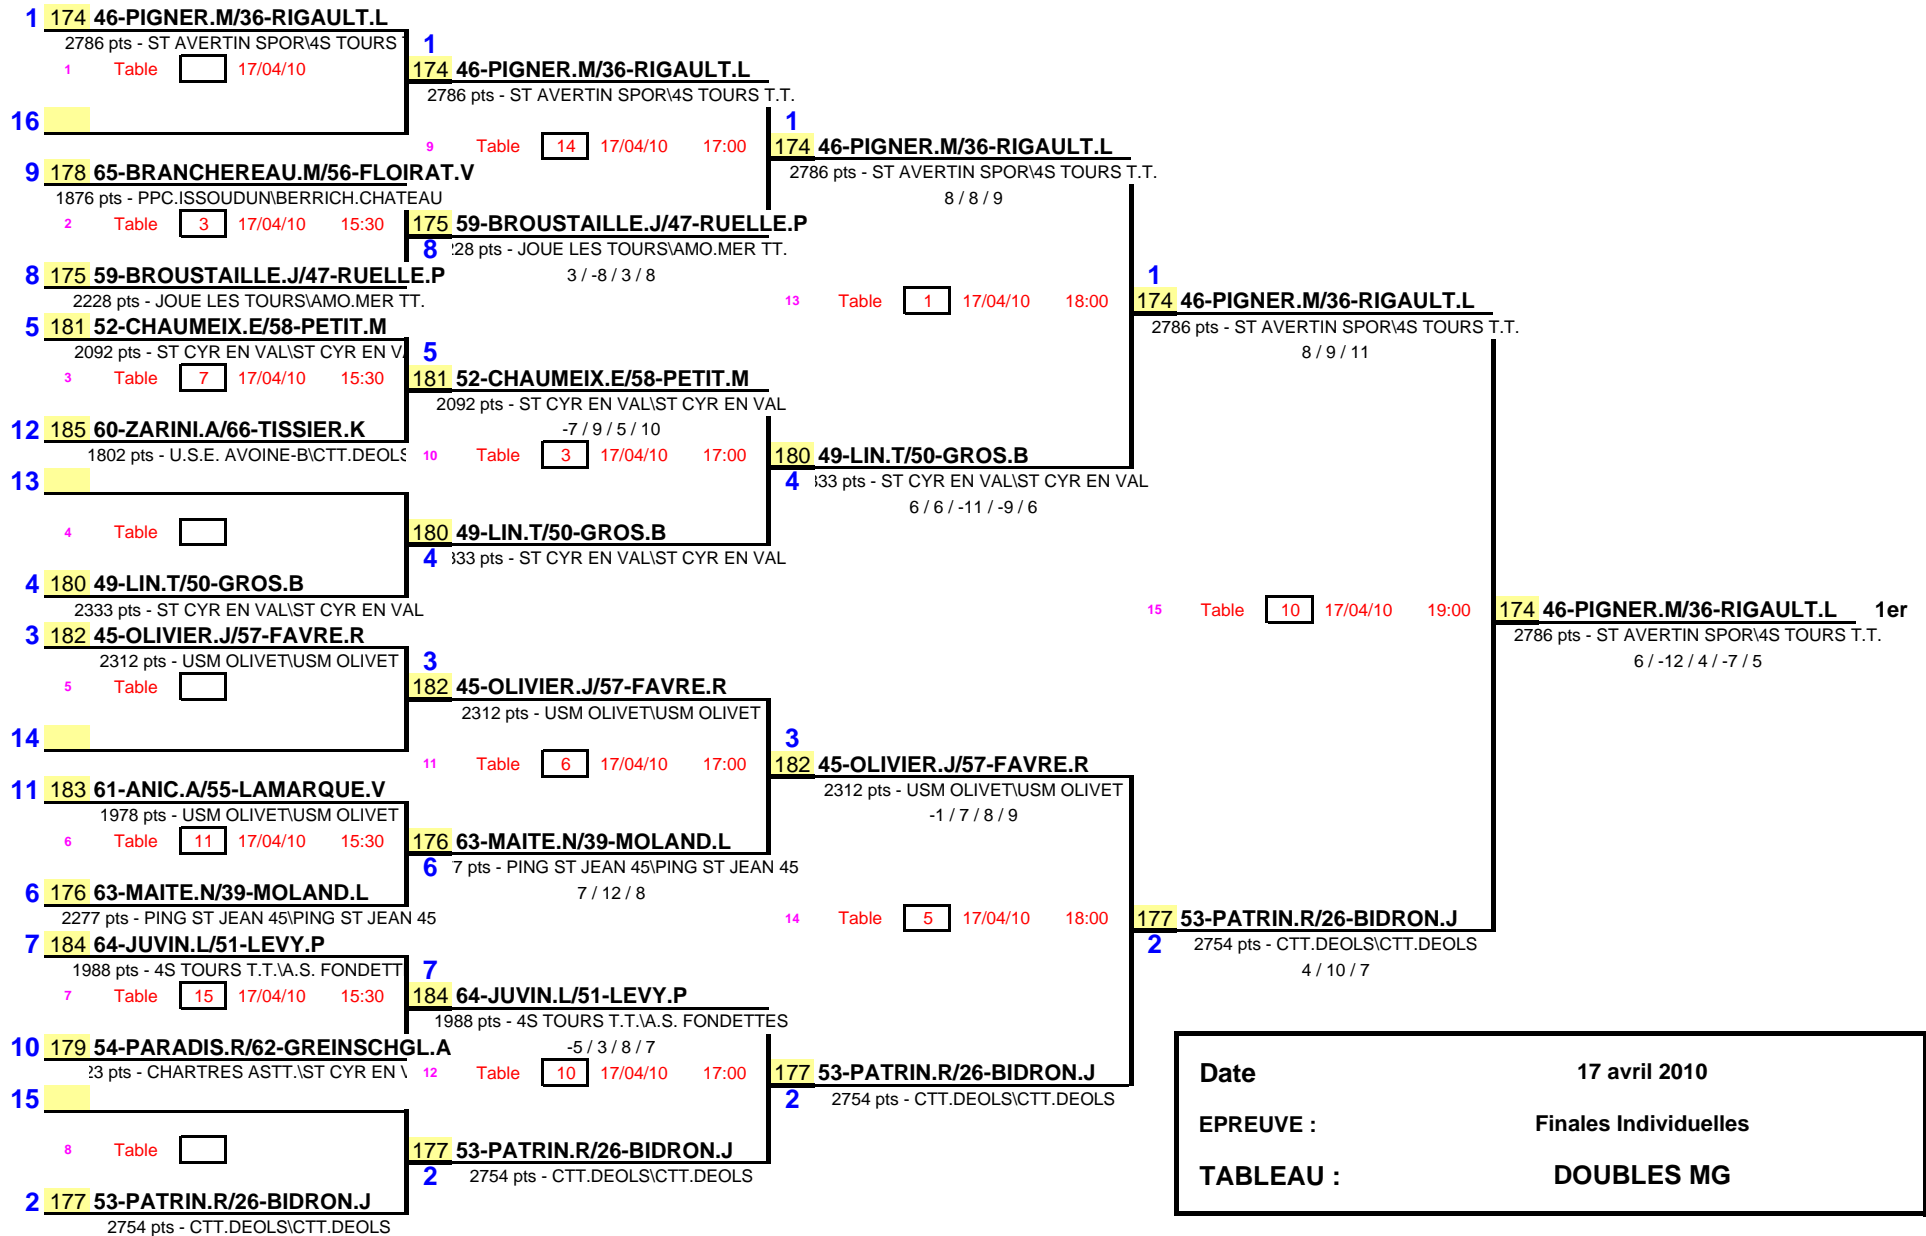

1/8 de Finale

1/4 de Finale

1/2 Finale

Finale

Date	17 avril 2010
EPREUVE :	Finales Individuelles
TABLEAU :	DOUBLES MG