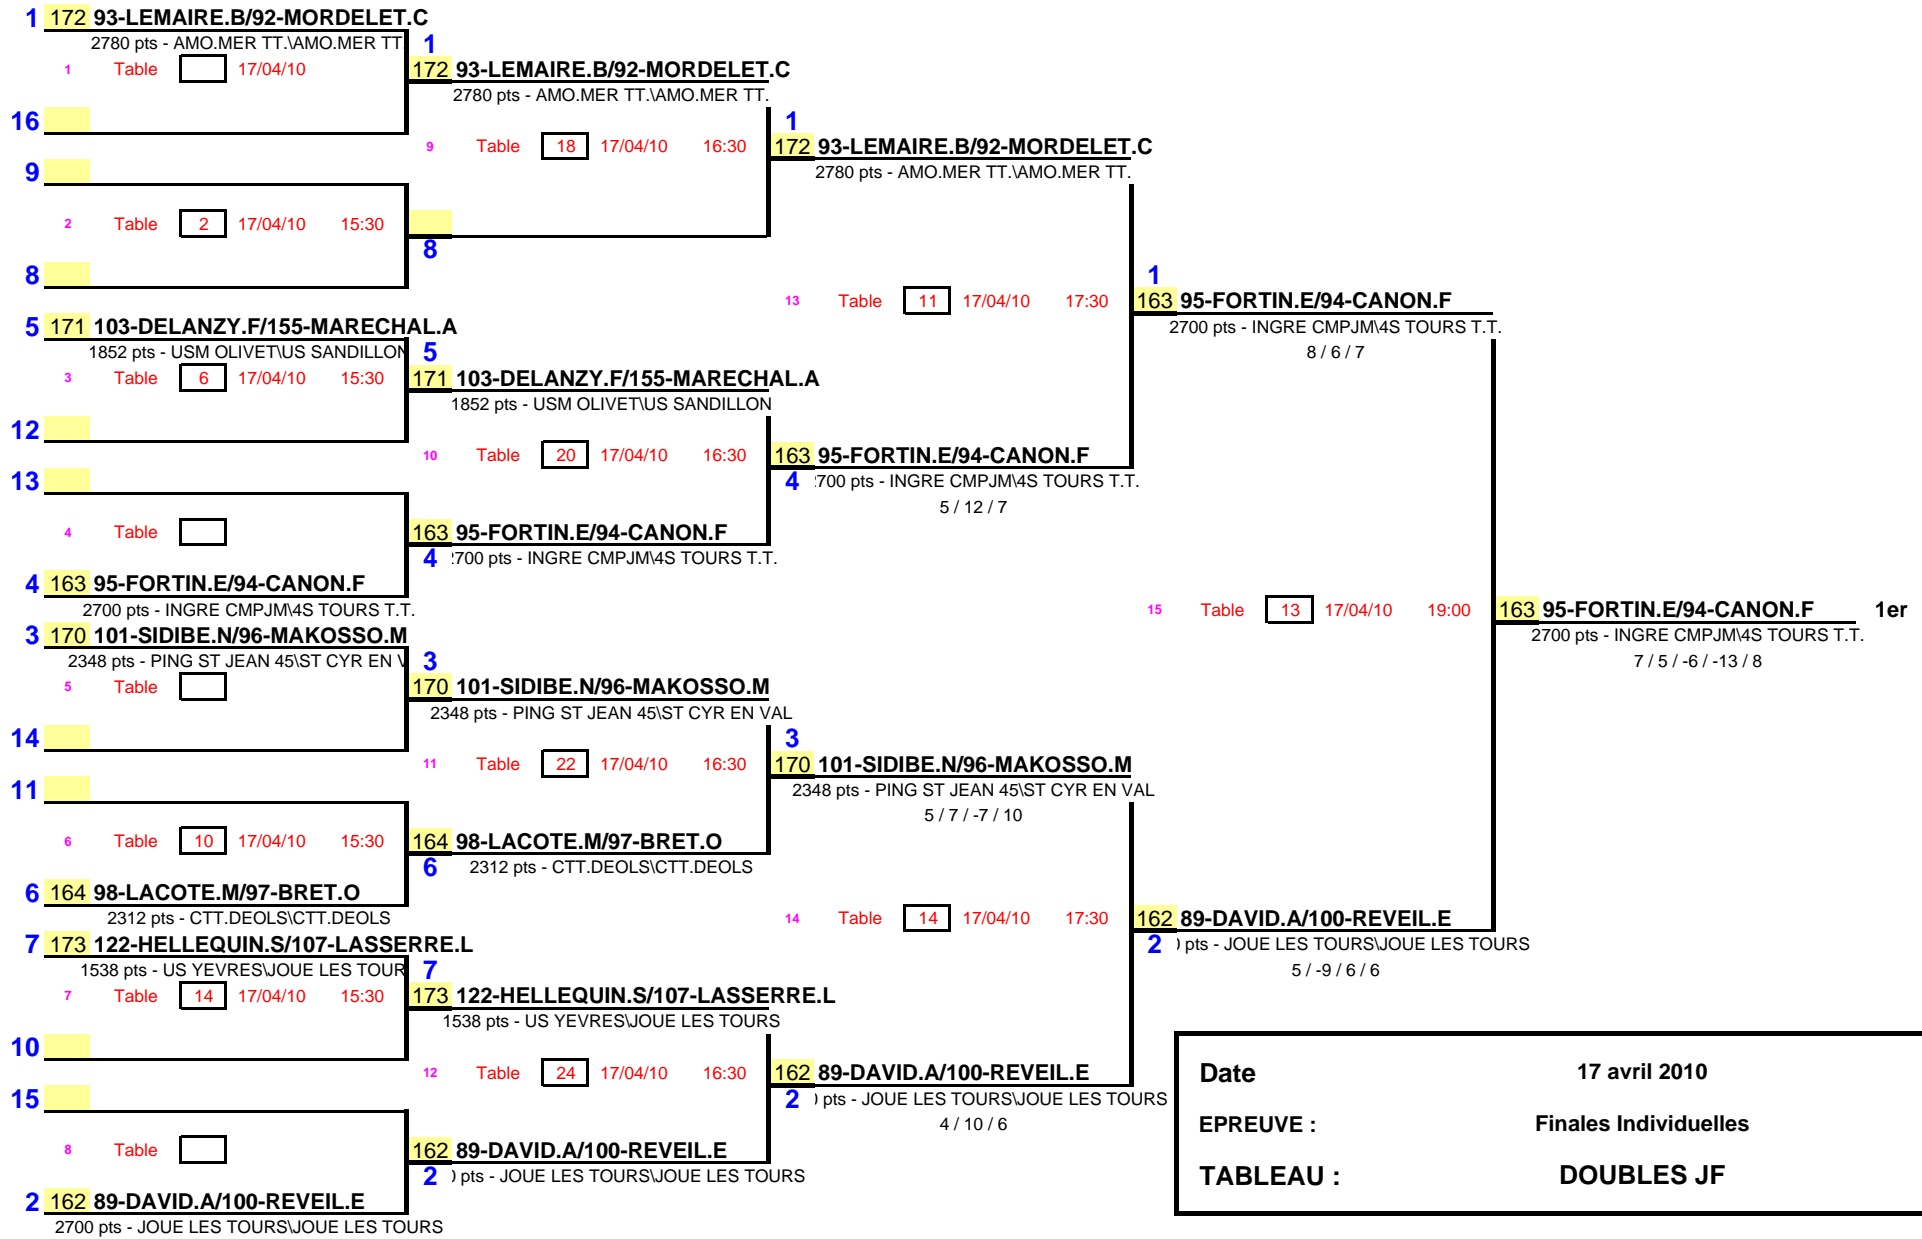

1/8 de Finale
1/4 de Finale
1/2 Finale
Finale

<b>Date</b>	17 avril 2010
<b>EPREUVE :</b>	Finales Individuelles
<b>TABLEAU :</b>	DOUBLES JF