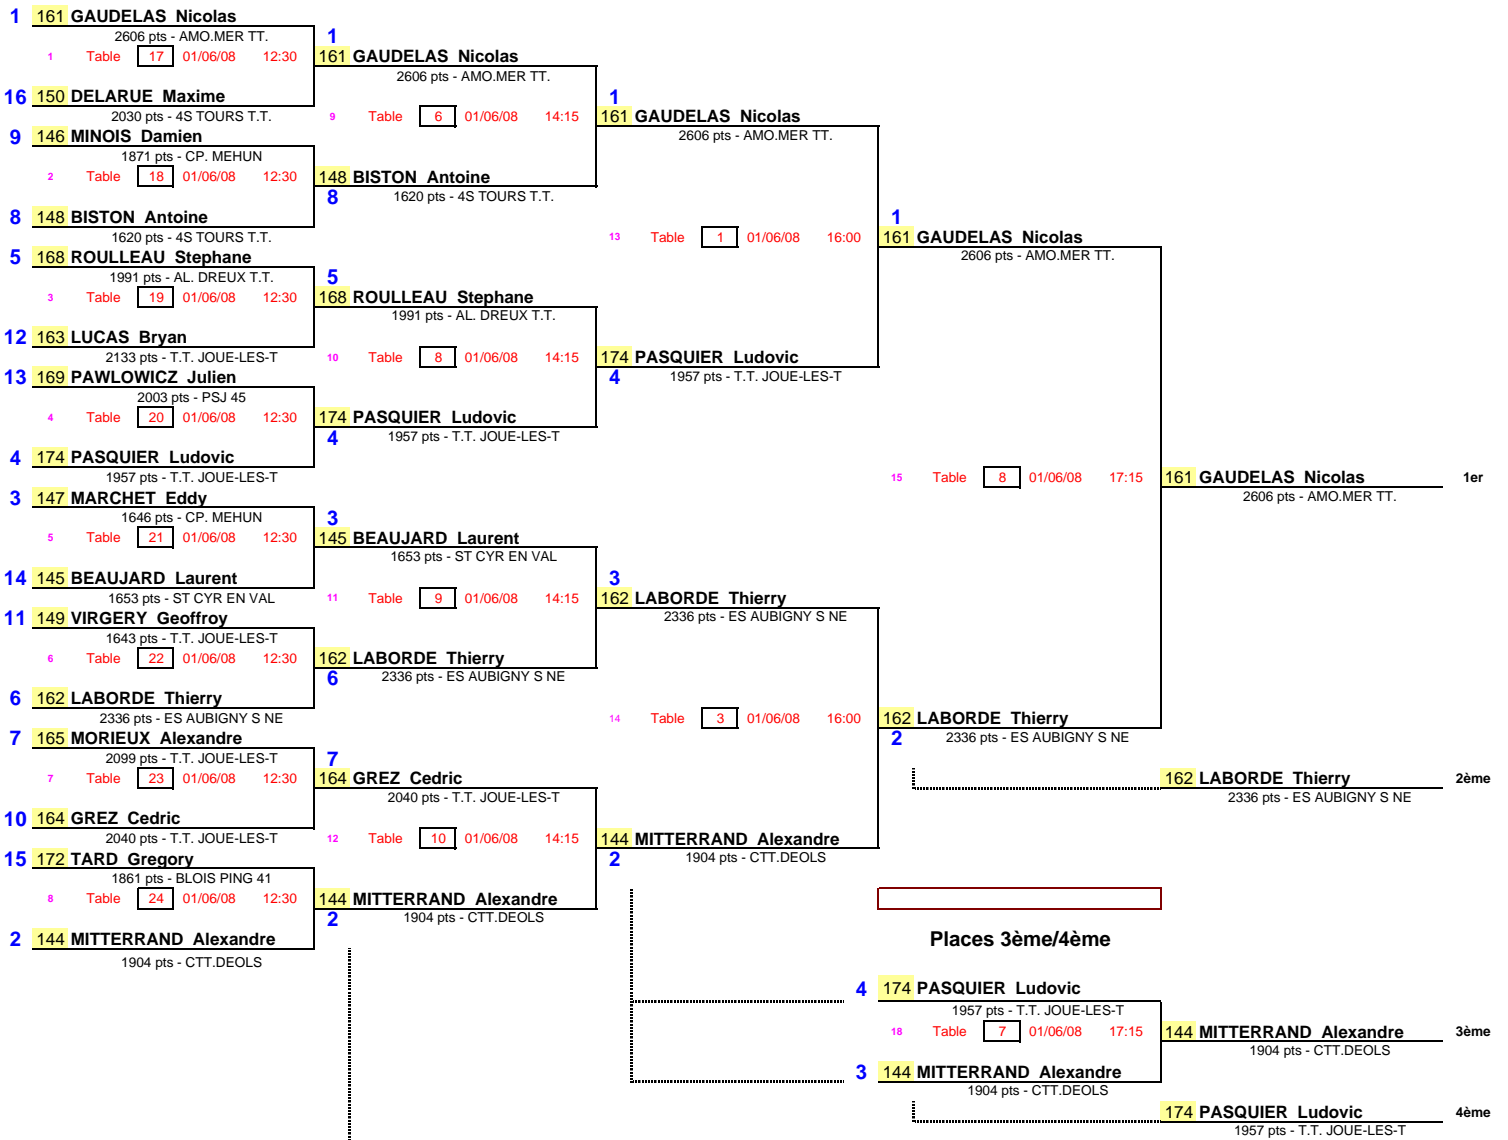

1/8 de Finale	1/4 de Finale	1/2 Finale	Finale
---------------	---------------	------------	--------

Date	1 juin 2008
EPREUVE :	Finales Individuelles
TABLEAU :	SENIORS MESSIEURS