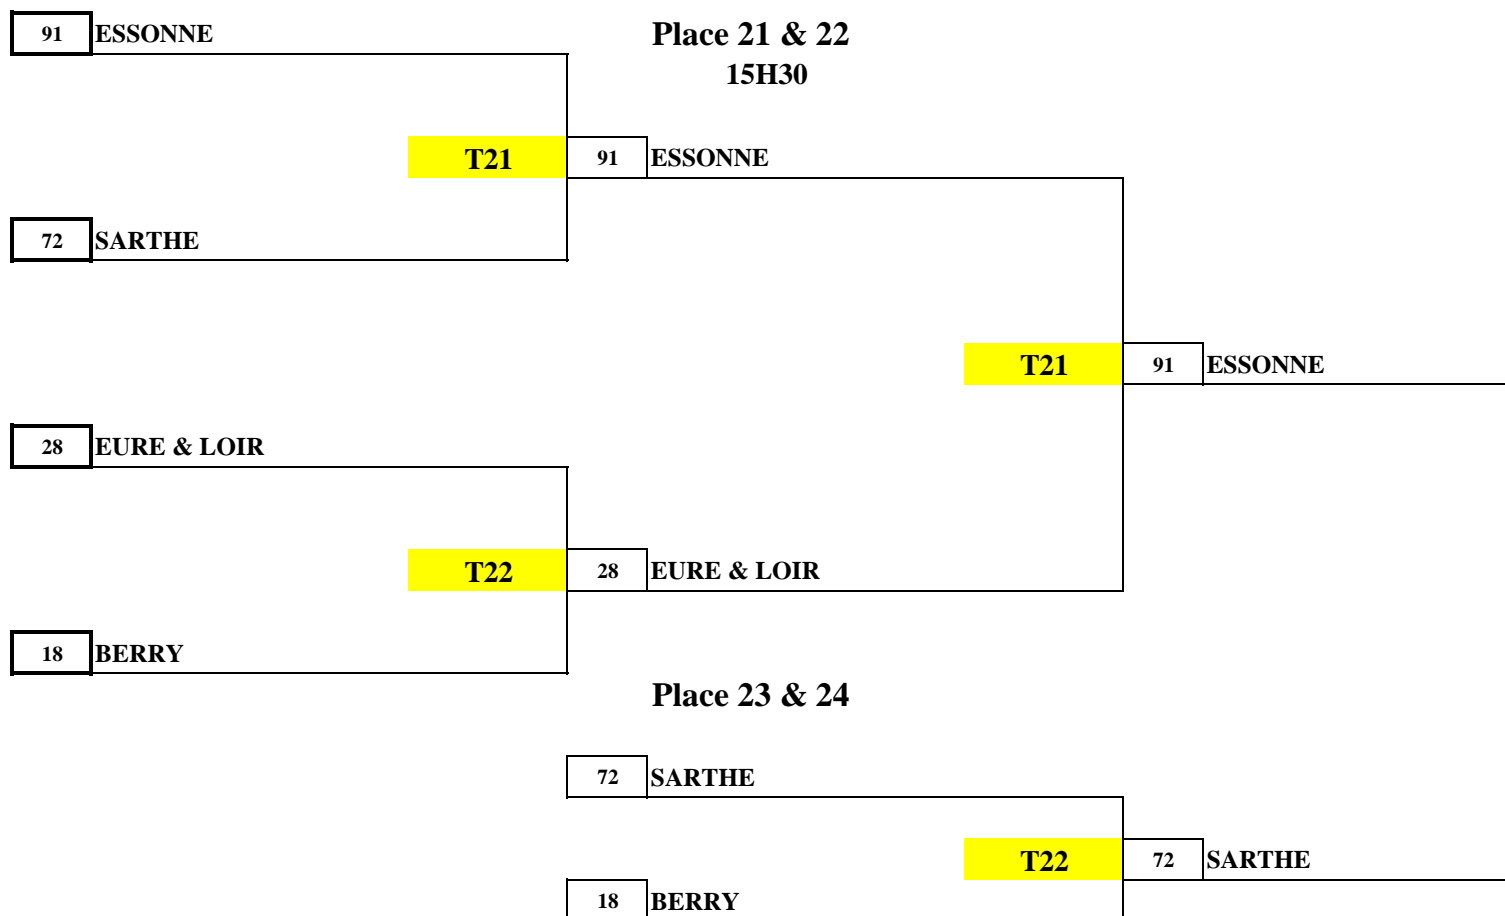

**Place 21 & 24
14H00**

SAISON 2011 / 2012

22 & 23 décembre 2011

Mini-Com's 2011 - Equipes Garçons

BENJAMINS / POUSSINS