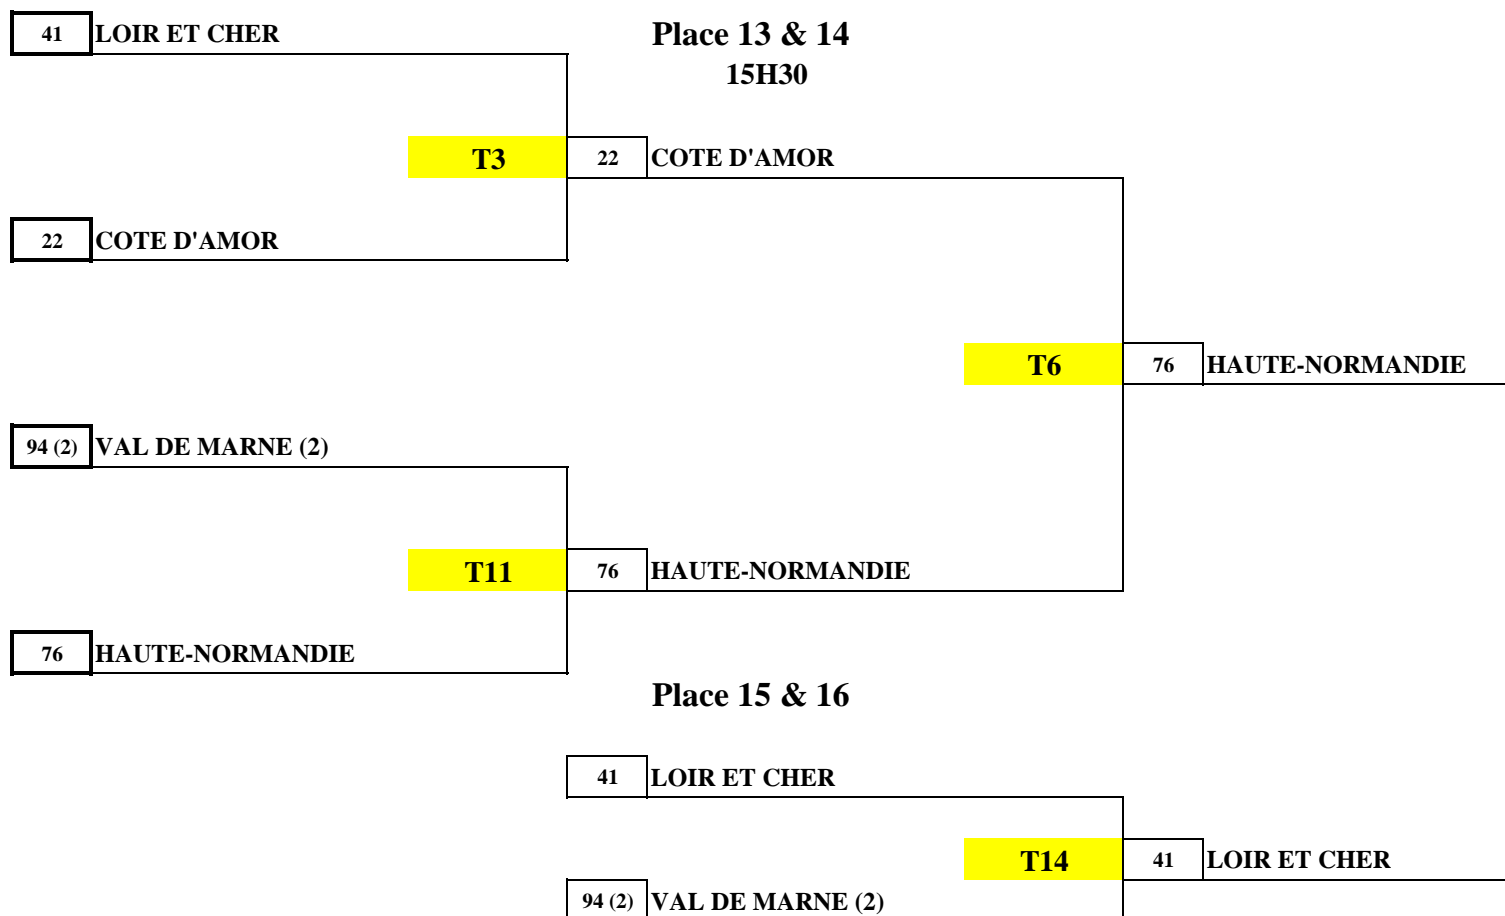

Place 13 & 16
14H00

SAISON 2011 / 2012

22 & 23 décembre 2011

Mini-Com's 2011 - Equipes Garçons

BENJAMINS / POUSSINS