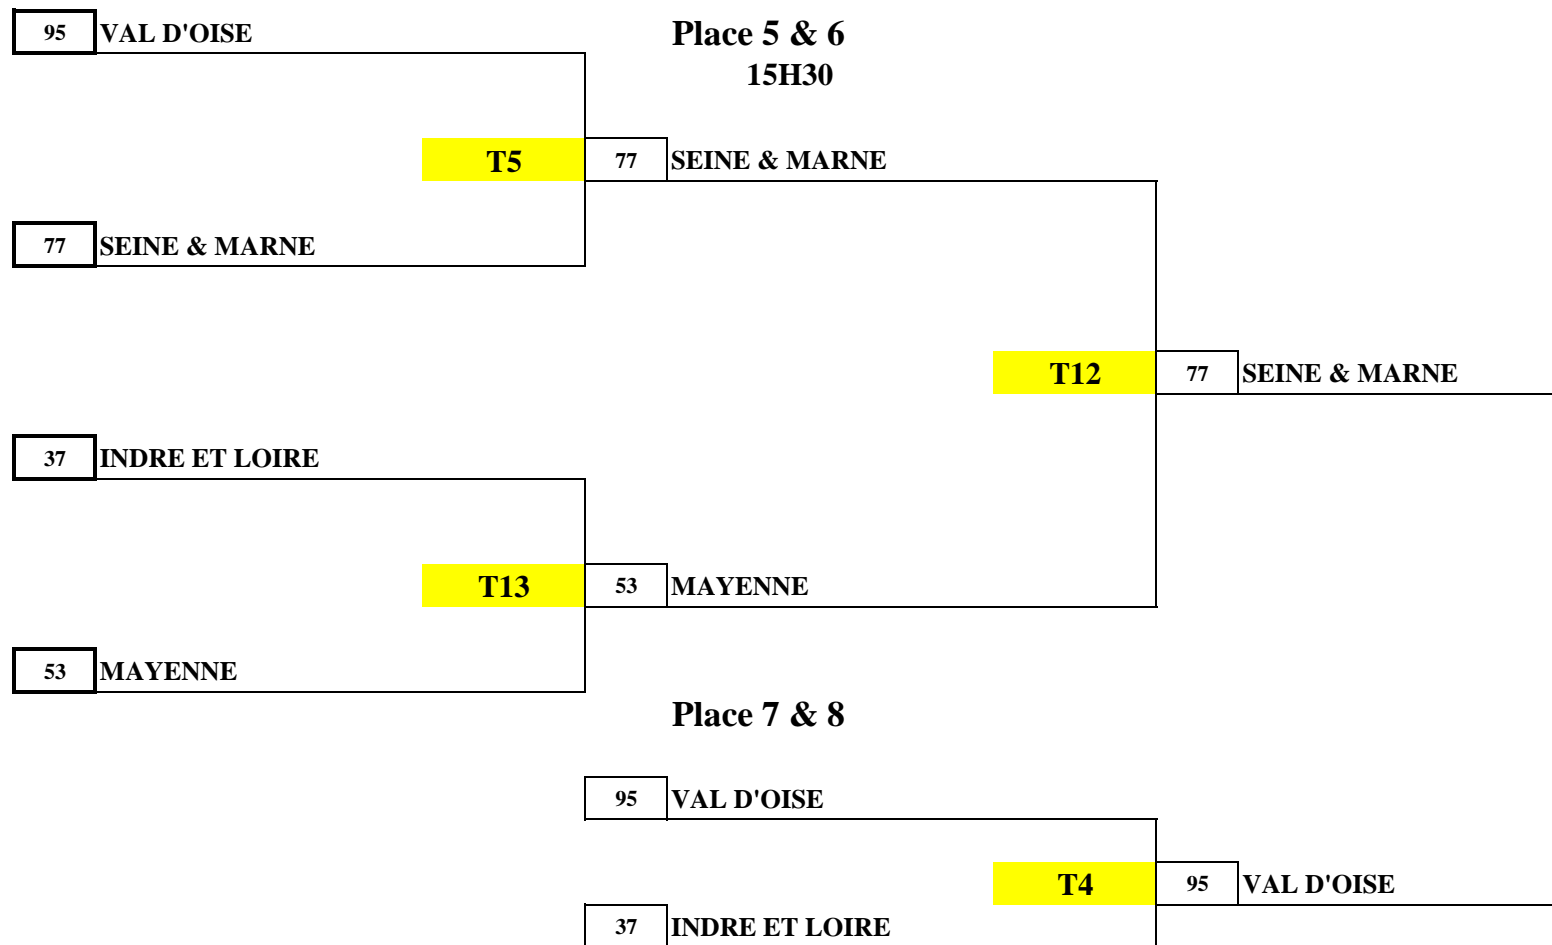

Place 5 & 8

14H00

SAISON 2011 / 2012

22 & 23 décembre 2011

Mini-Com's 2011 - Equipes Garçons

BENJAMINS / POUSSINS