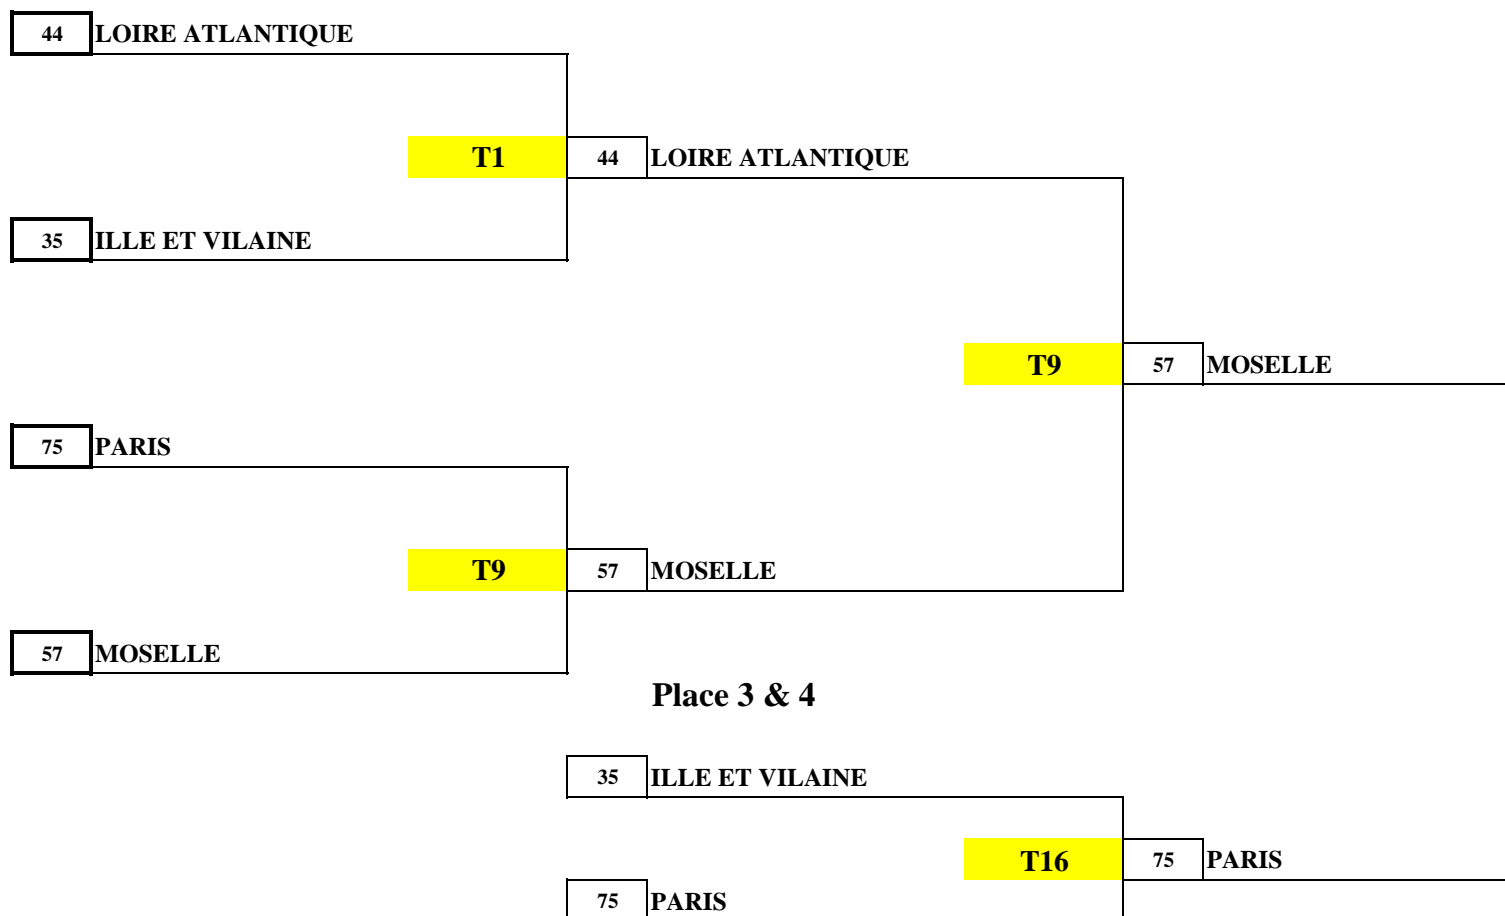

1/2 Finale

Finale

SAISON 2011 / 2012

14H00

15H30

Place 3 & 4

22 & 23 décembre 2011

Mini-Com's 2011 - Equipes Garçons