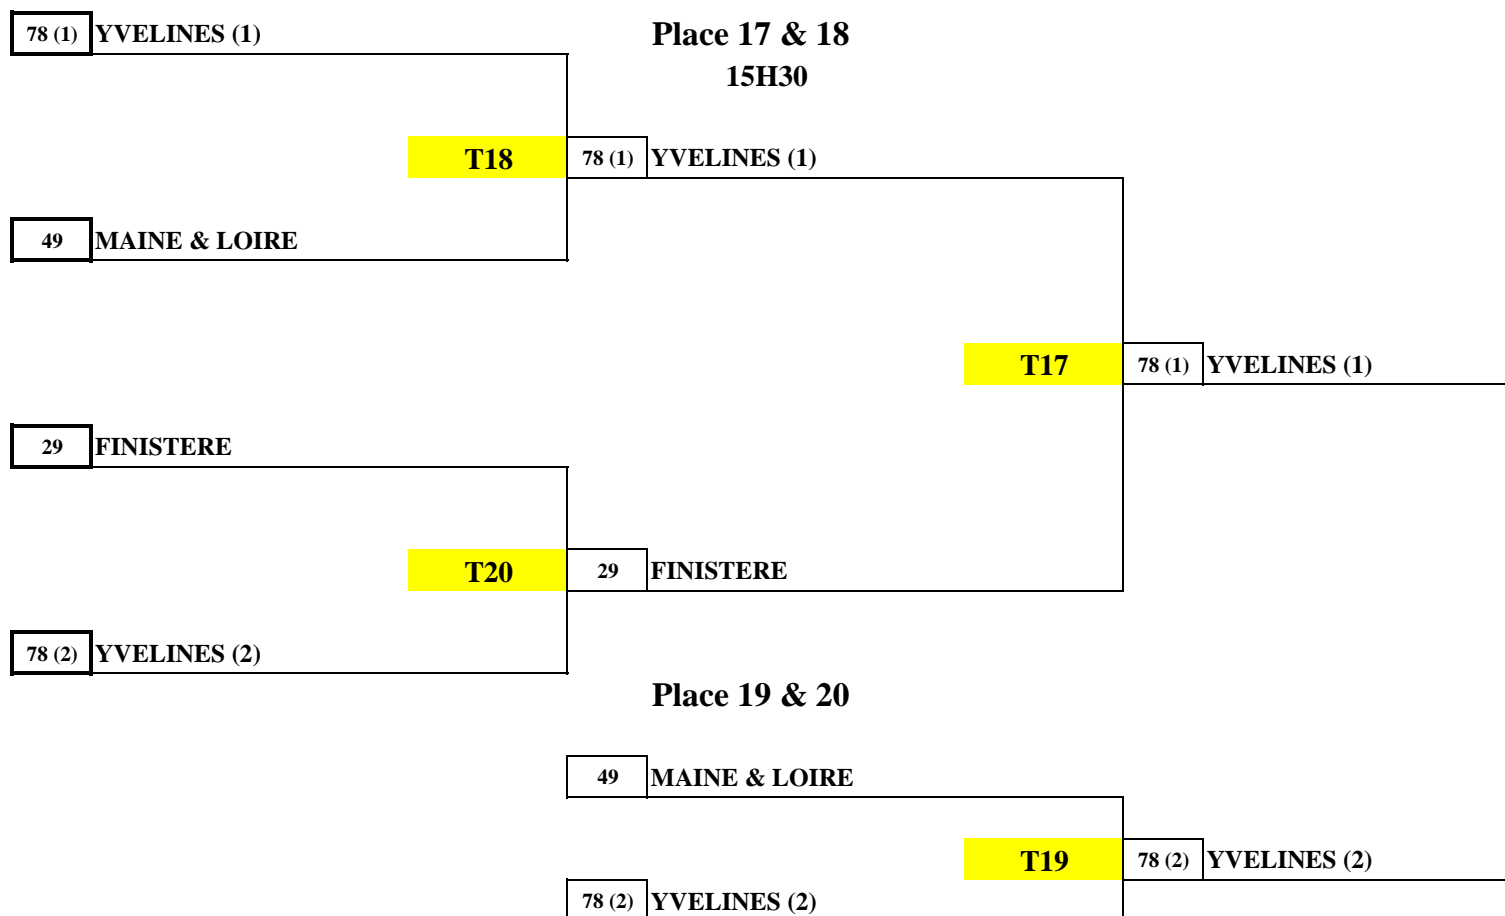

SAISON 2011 / 2012

22 & 23 décembre 2011

Mini-Com's 2011 - Equipes Garçons

BENJAMINS / POUSSINS

Place 17 & 20
14H00

SAISON 2011 / 2012

22 & 23 décembre 2011

Mini-Com's 2011 - Equipes Garçons