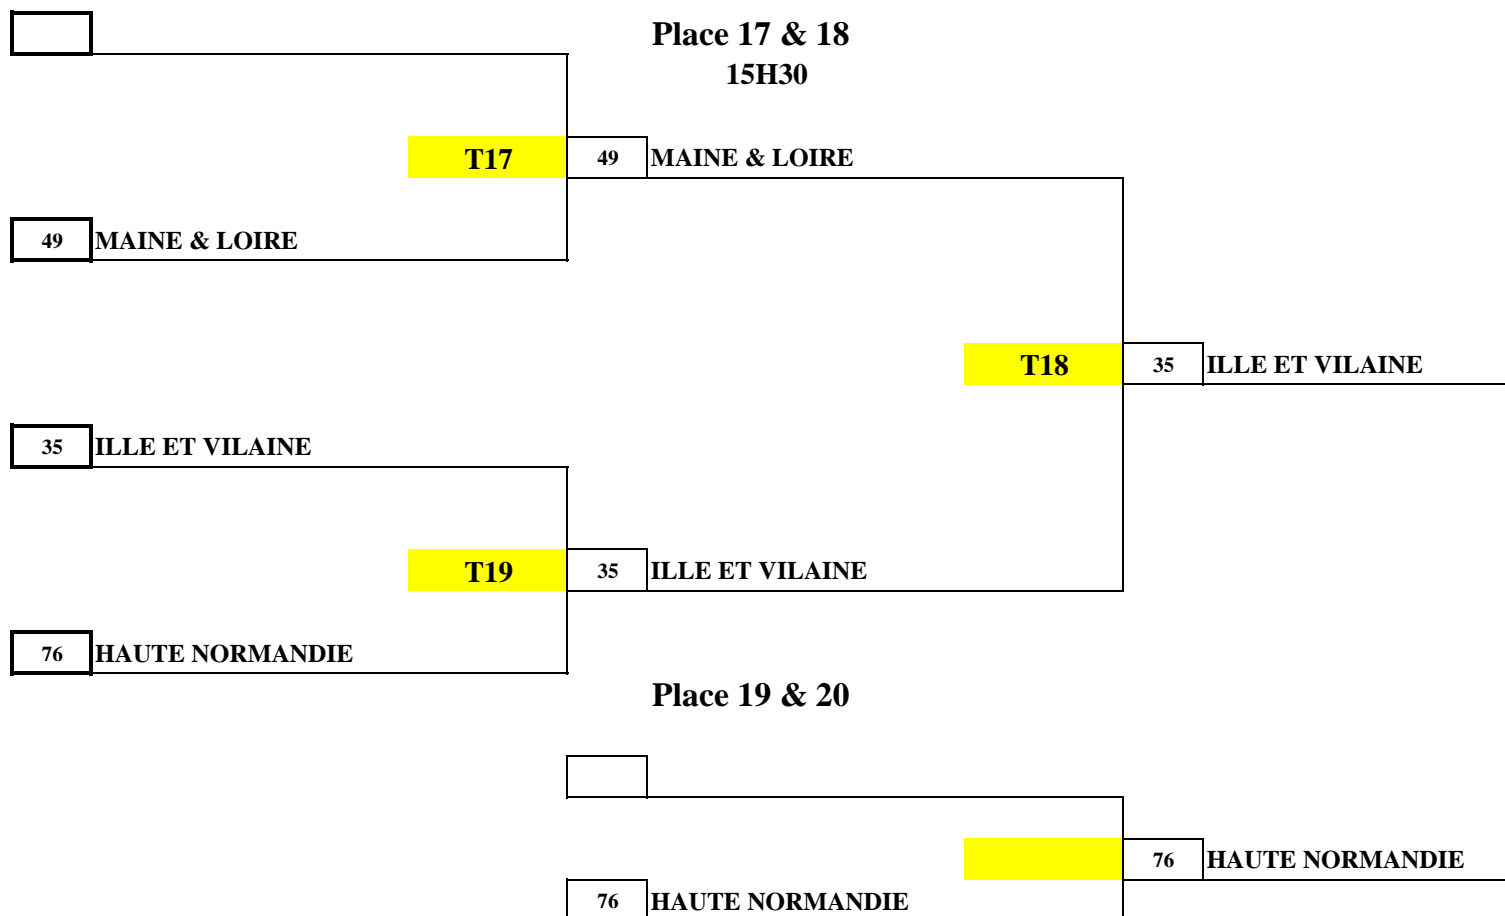

Place 13 & 16  
14H00

SAISON 2011 / 2012

21 & 22 Décembre 2011

Mini-Com's 2011 - Equipes FILLES

Place 17 & 20  
14H00

SAISON 2011 / 2012

21 & 22 Décembre 2011

Mini-Com's 2011 - Equipes FILLES

**Place 21 & 24**

**SAISON 2011 / 2012**

**21 & 22 Décembre 2011**

**Mini-Com's 2011 - Equipes FILLES**