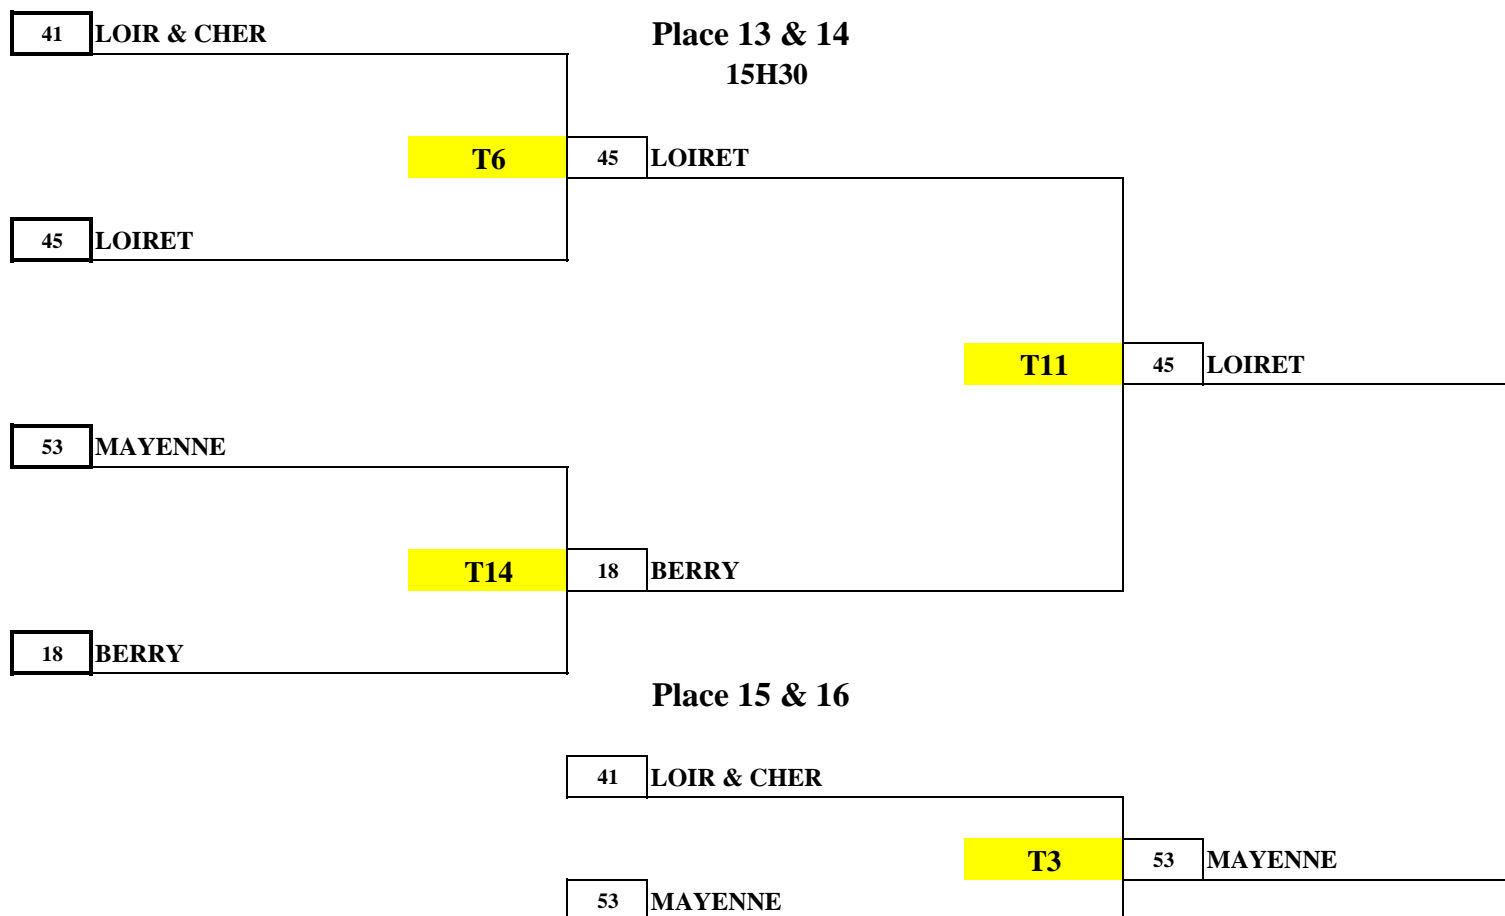

14H00

**SAISON 2011 / 2012**

**21 & 22 Décembre 2011**

**Mini-Com's 2011 - Equipes FILLES**

**Place 9 & 12**  
**14H00**

**SAISON 2011 / 2012**

**21 & 22 Décembre 2011**

**Mini-Com's 2011 - Equipes FILLES**

Place 13 & 16  
14H00

SAISON 2011 / 2012

21 & 22 Décembre 2011

Mini-Com's 2011 - Equipes FILLES

Place 17 & 20  
14H00

SAISON 2011 / 2012

21 & 22 Décembre 2011

Mini-Com's 2011 - Equipes FILLES