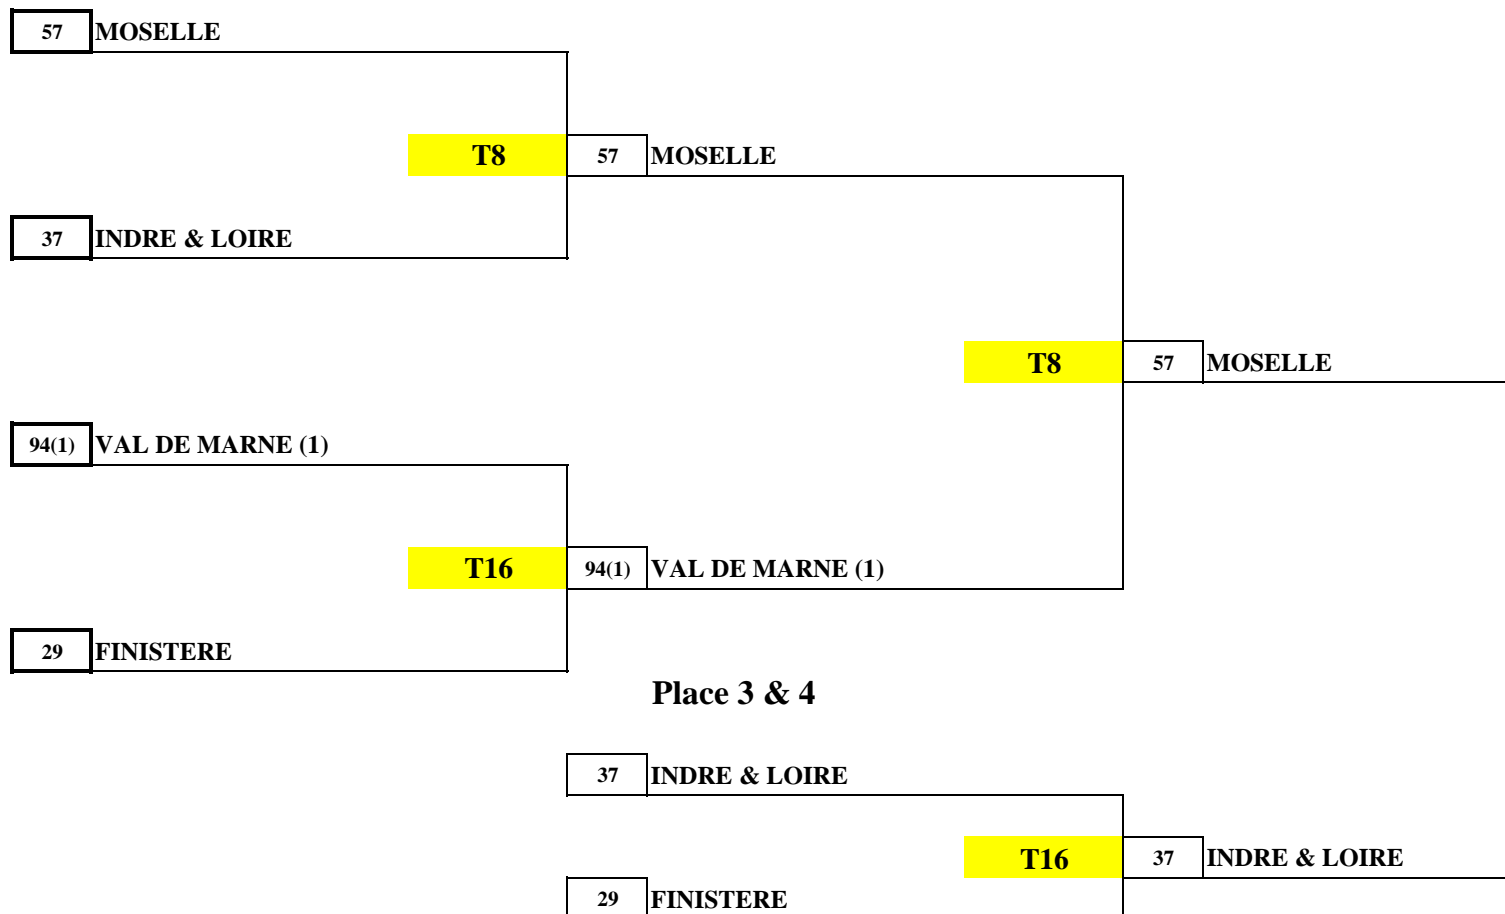

**1/2 Finale**

**Finale**

**SAISON 2011 / 2012**

14H00

15H30

21 & 22 Décembre 2011

**Mini-Com's 2011 - Equipes FILLES**

**Place 5 & 8**

14H00

**SAISON 2011 / 2012**

**21 & 22 Décembre 2011**

**Mini-Com's 2011 - Equipes FILLES**

**Place 9 & 12**  
**14H00**

**SAISON 2011 / 2012**

**21 & 22 Décembre 2011**

**Mini-Com's 2011 - Equipes FILLES**