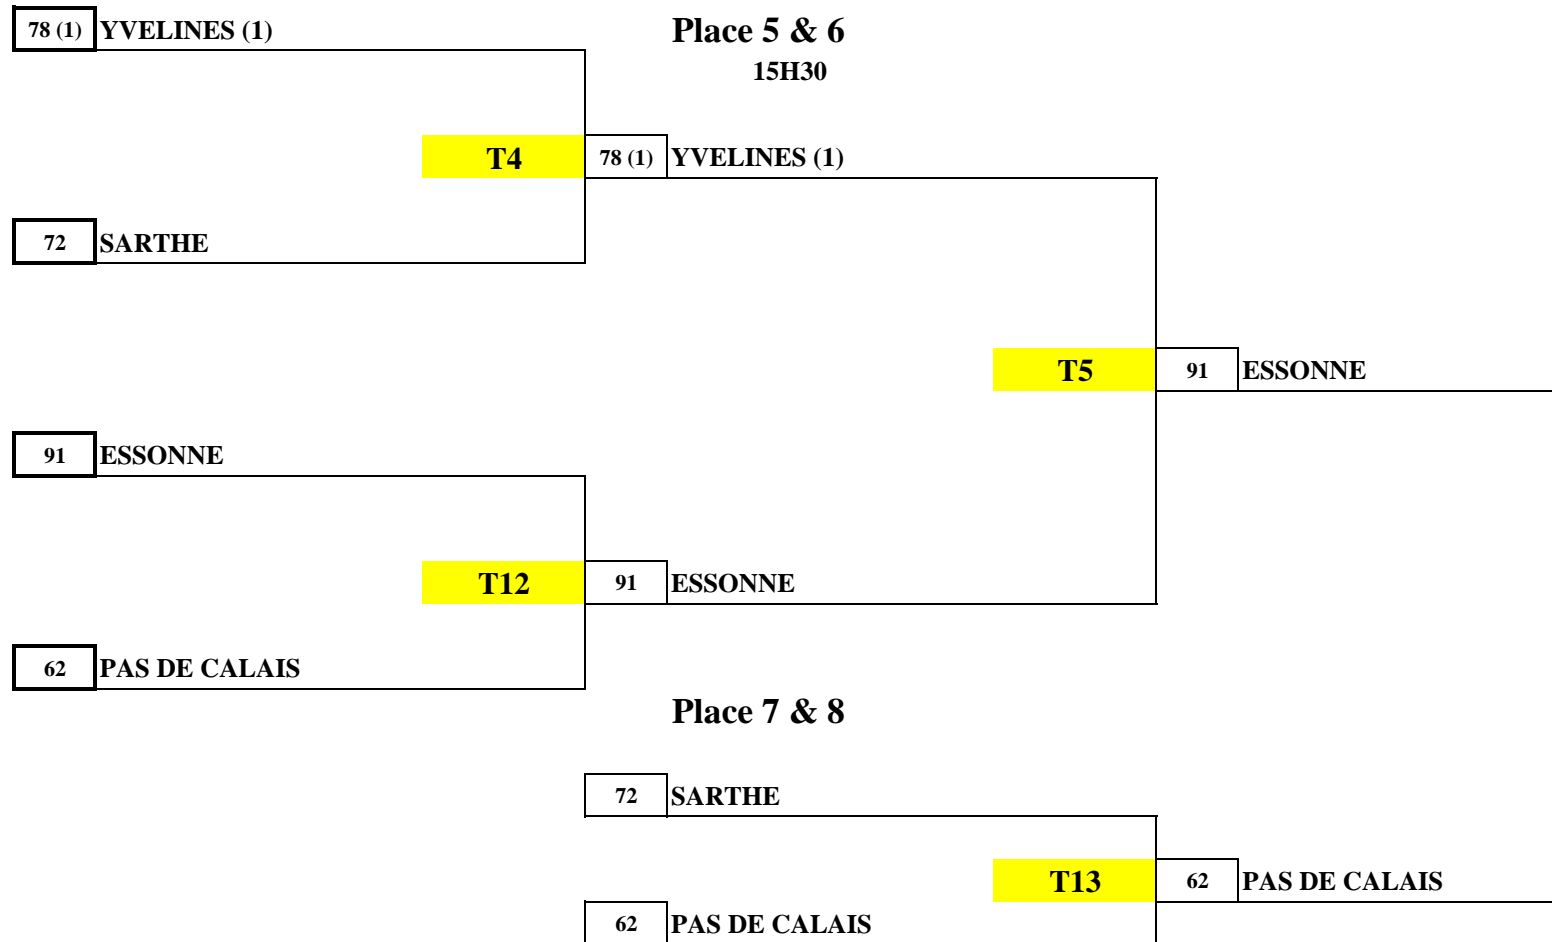

**1/2 Finale**

**Finale**

**SAISON 2011 / 2012**

14H00

15H30

21 & 22 Décembre 2011

**Mini-Com's 2011 - Equipes FILLES**

**Place 5 & 8**

14H00

**SAISON 2011 / 2012**

**21 & 22 Décembre 2011**

**Mini-Com's 2011 - Equipes FILLES**

**Place 9 & 12**  
**14H00**

**SAISON 2011 / 2012**

**21 & 22 Décembre 2011**

**Mini-Com's 2011 - Equipes FILLES**