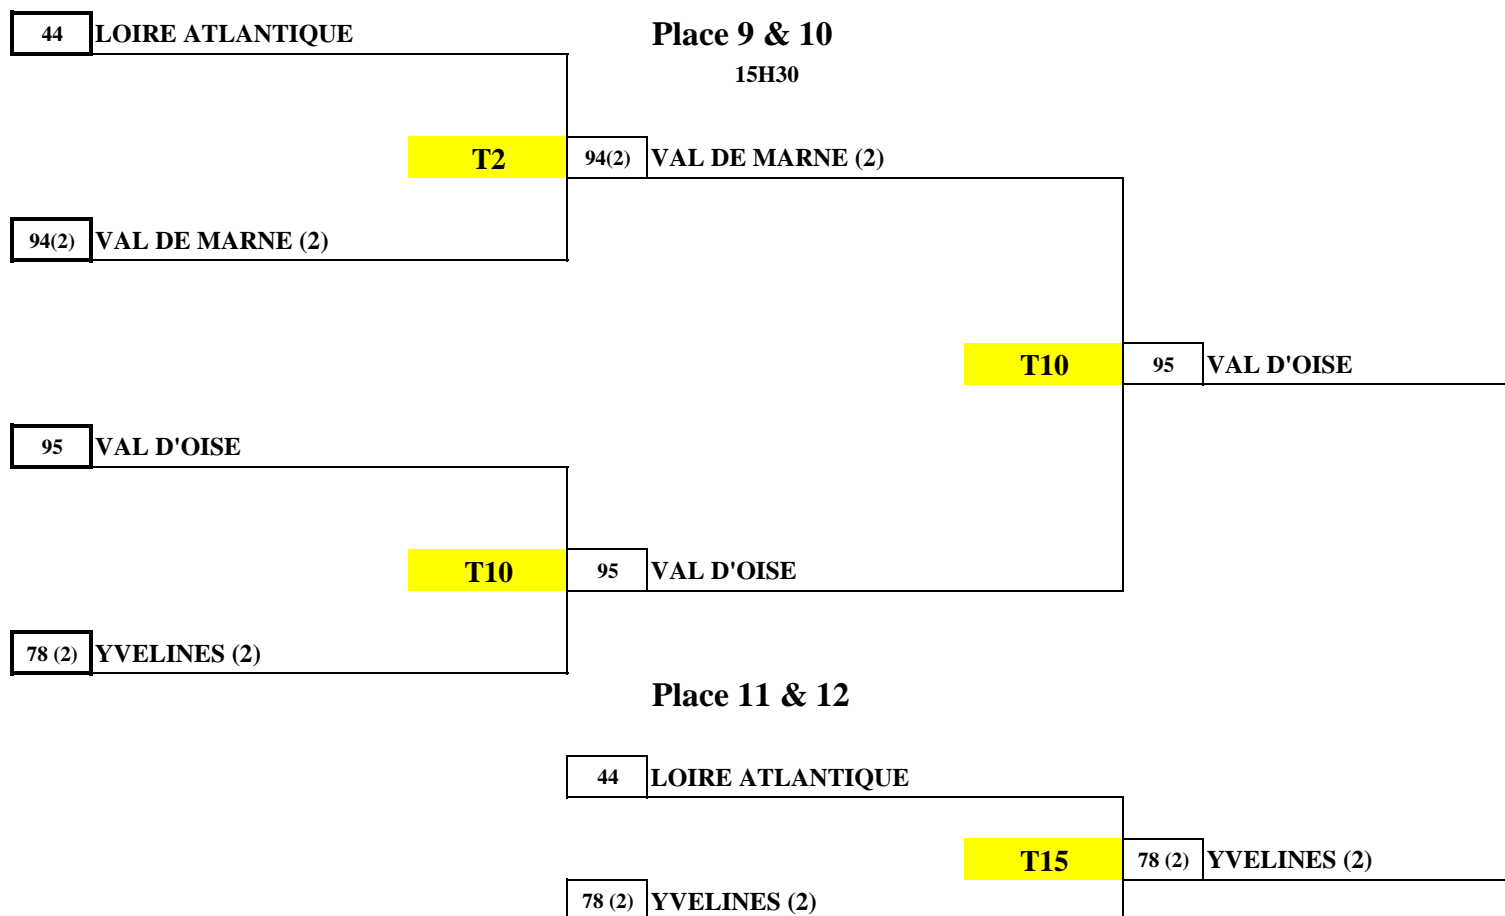

14H00

**SAISON 2011 / 2012**

**21 & 22 Décembre 2011**

**Mini-Com's 2011 - Equipes FILLES**

**Place 9 & 12**  
**14H00**

**SAISON 2011 / 2012**

**21 & 22 Décembre 2011**

**Mini-Com's 2011 - Equipes FILLES**

Place 13 & 16  
14H00

SAISON 2011 / 2012

21 & 22 Décembre 2011

Mini-Com's 2011 - Equipes FILLES

Place 17 & 20  
14H00

SAISON 2011 / 2012

21 & 22 Décembre 2011

Mini-Com's 2011 - Equipes FILLES