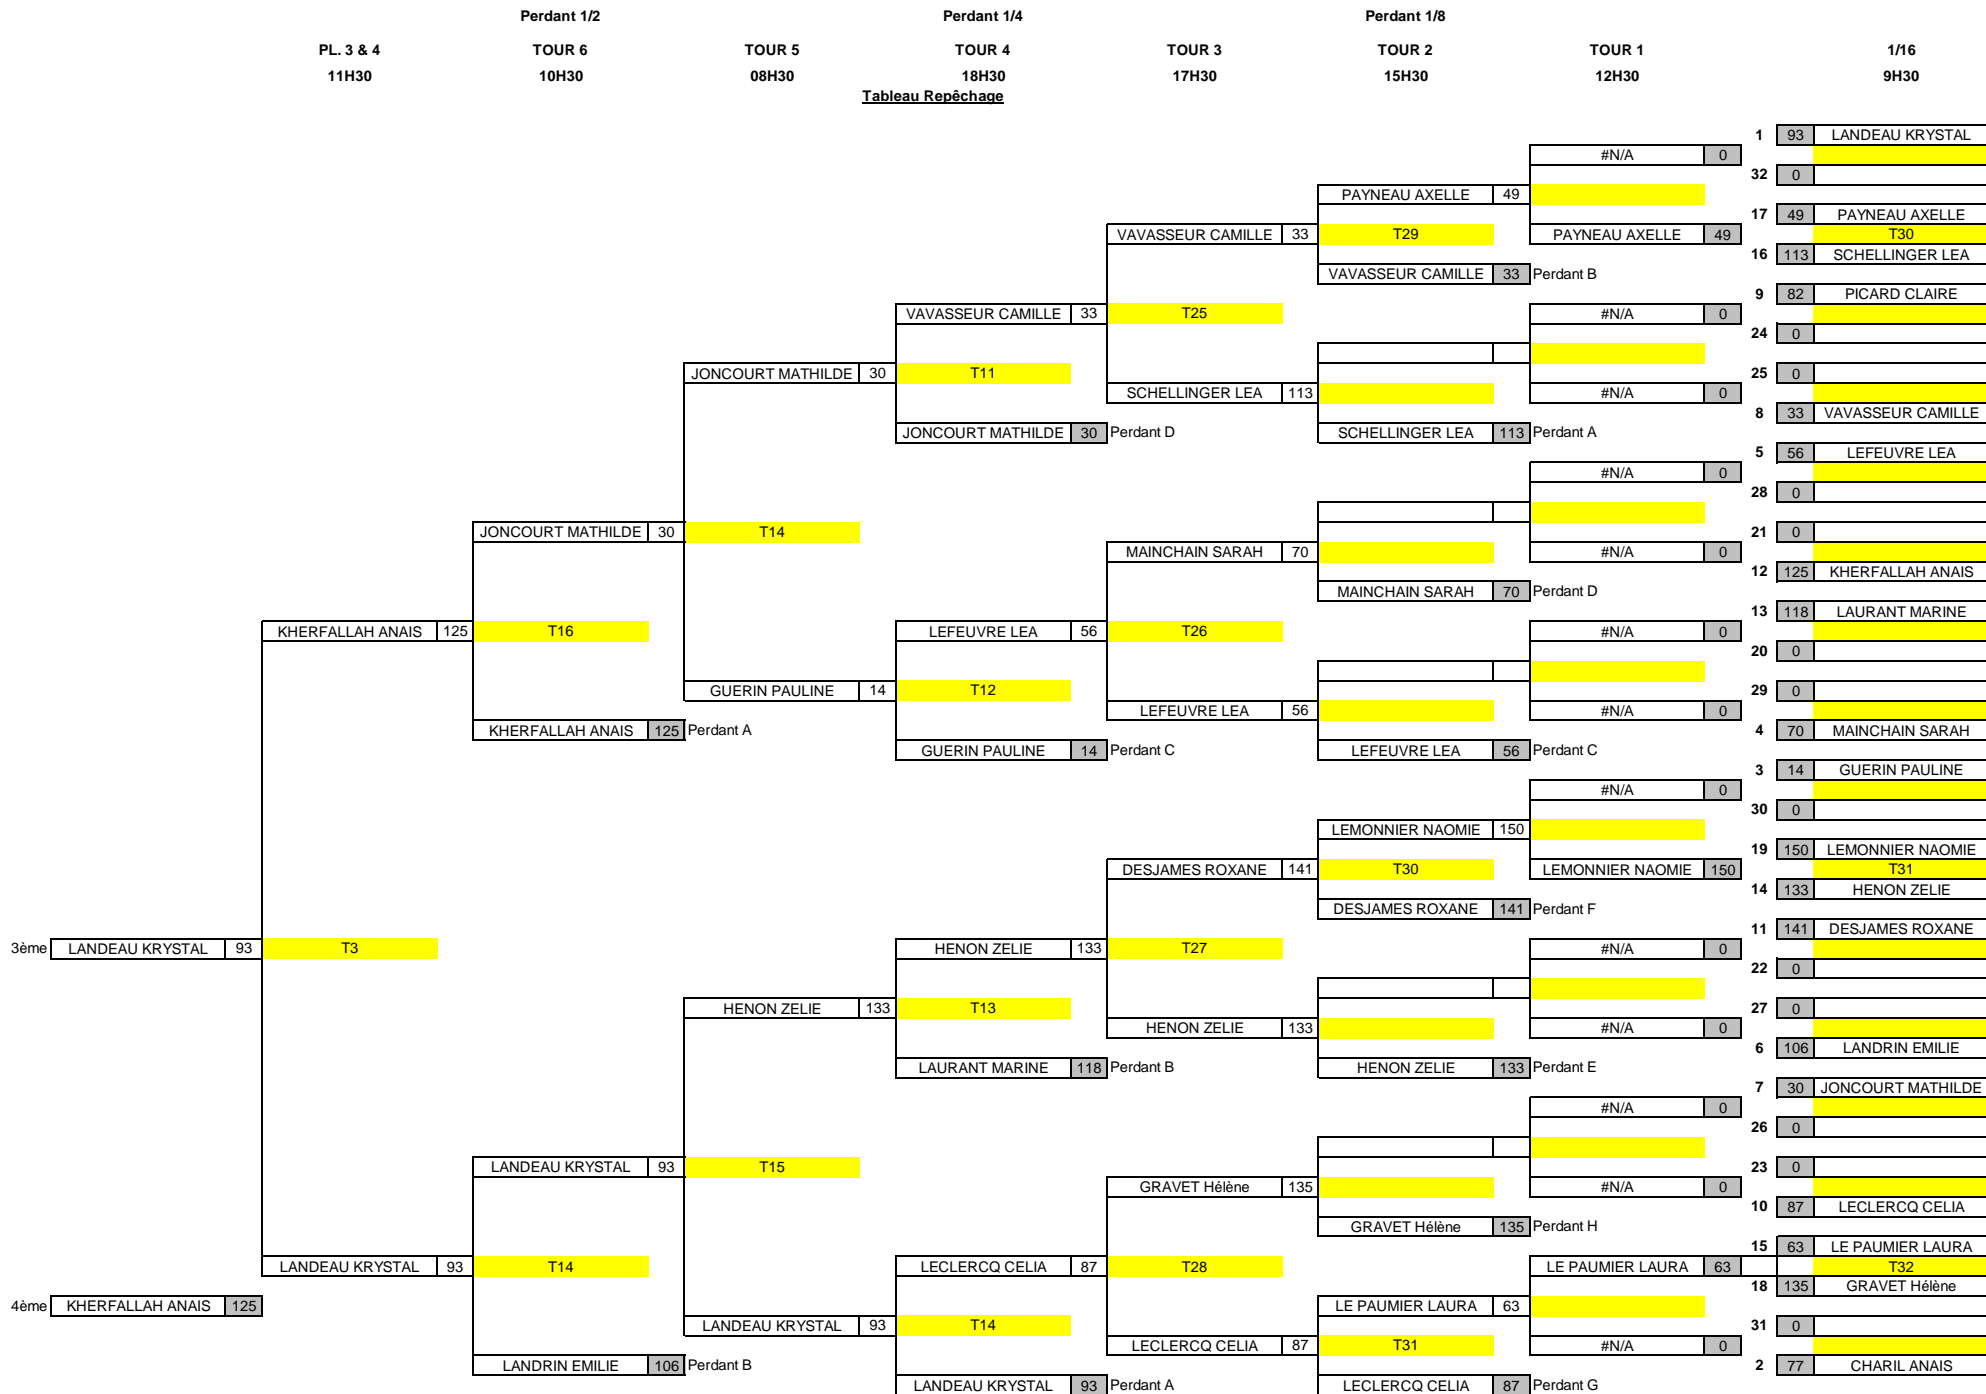

TABLEAU H - 2001 FILLES

Tableau Repêchage

1/8
13H00

1/4
15H30

1/2
09H30

FINALE
11H30

Tableau Principal