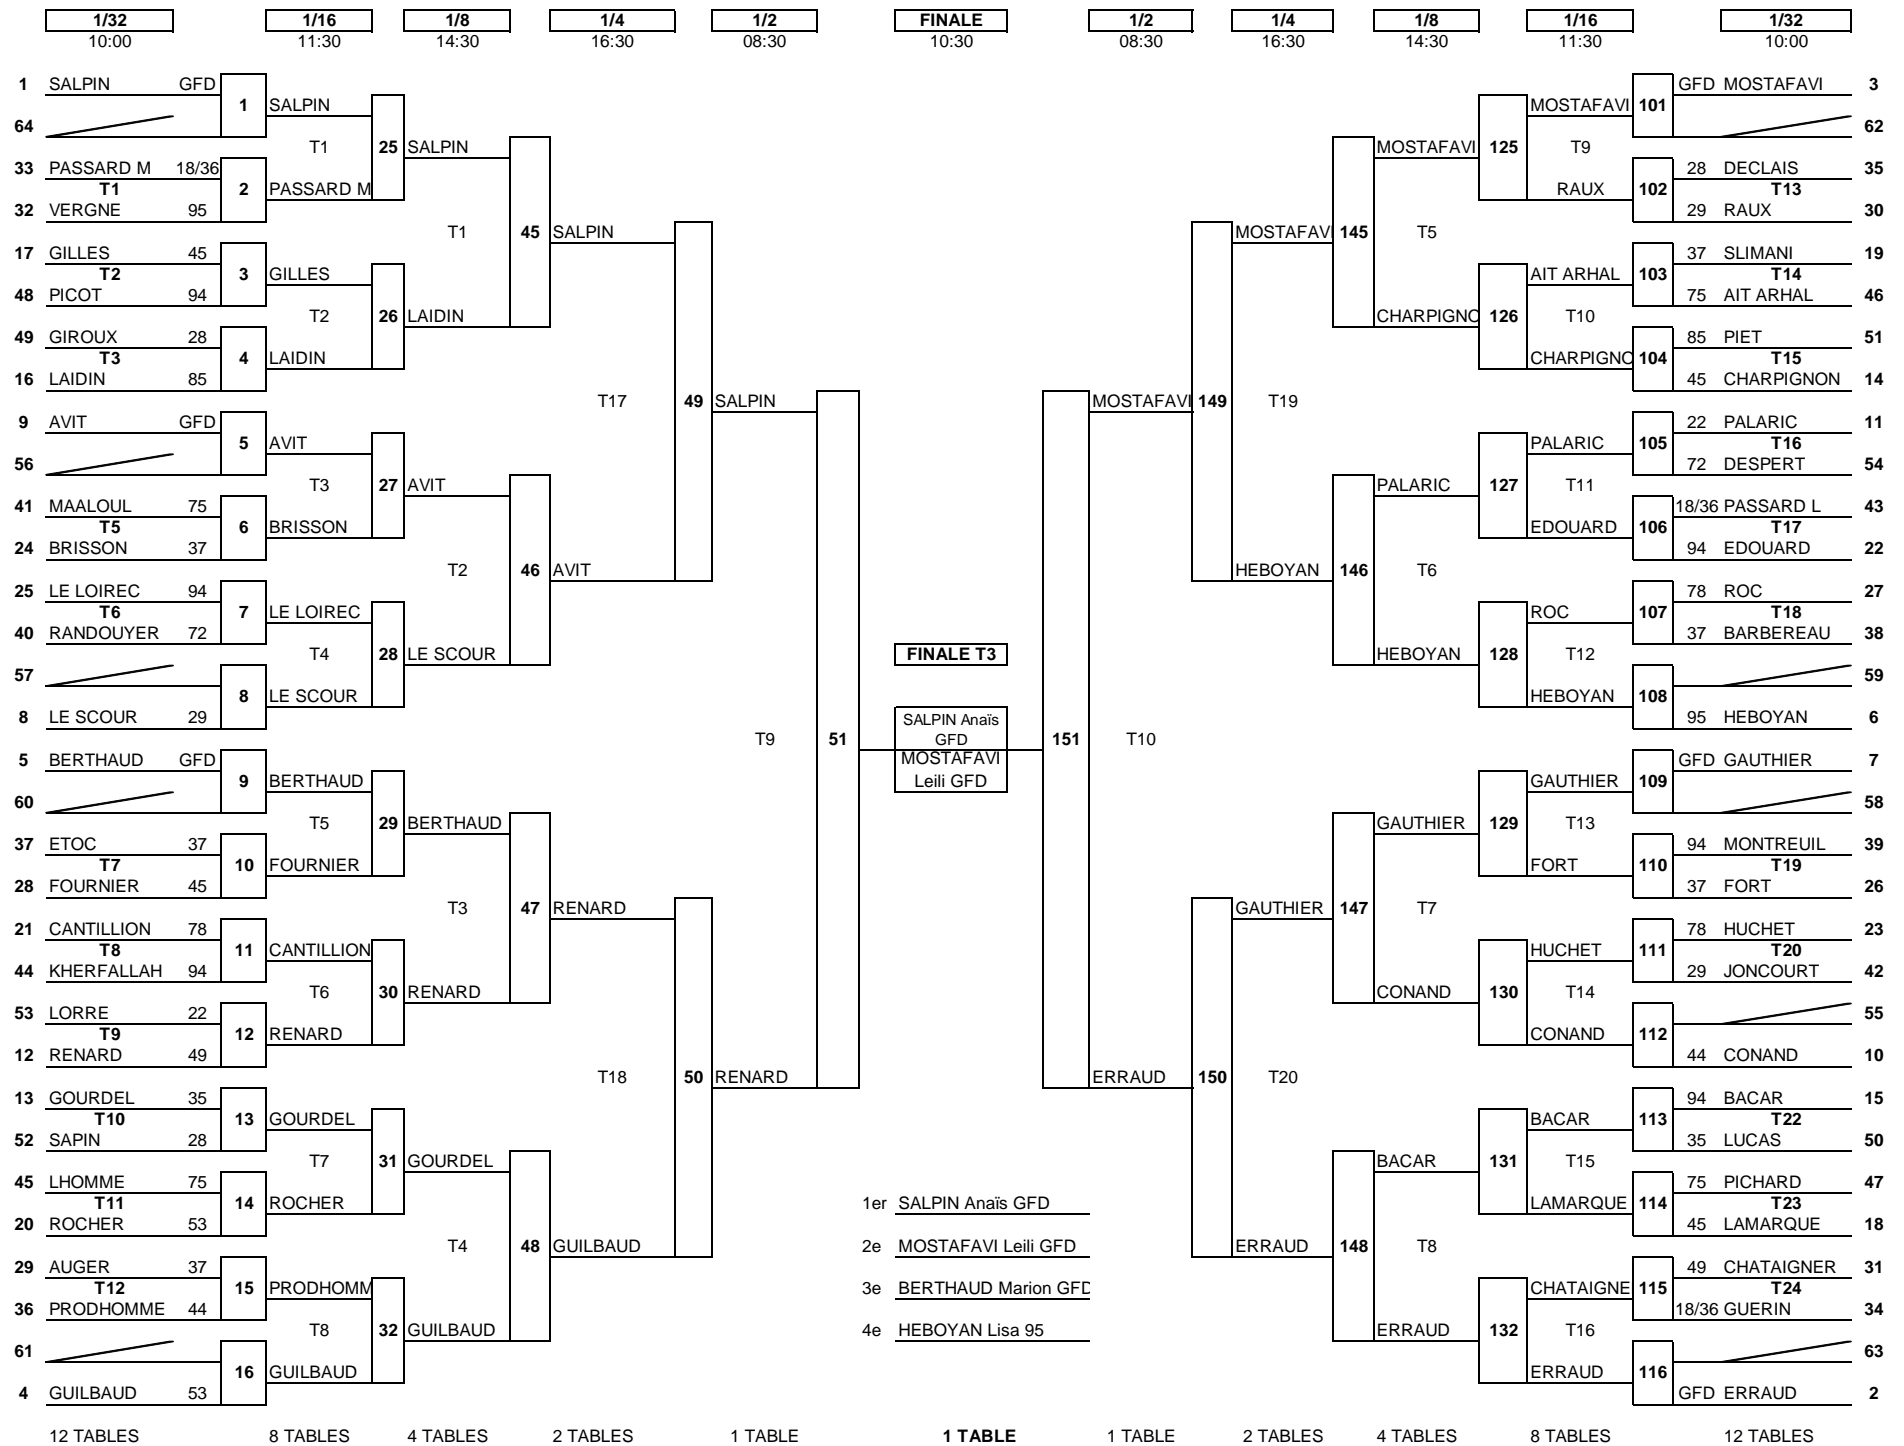

TABLEAU F FILLE 99 - 00+ PRINCIPAL

- 1er SALPIN Anaïs GFD
- 2e MOSTAFAVI Leïli GFD
- 3e BERTHAUD Marion GFC
- 4e HEBOYAN Lisa 95

TABLEAU F FILLE 99 - 00+ REPECHAGE

BERTHAUD	3e
HEBOYAN	4e