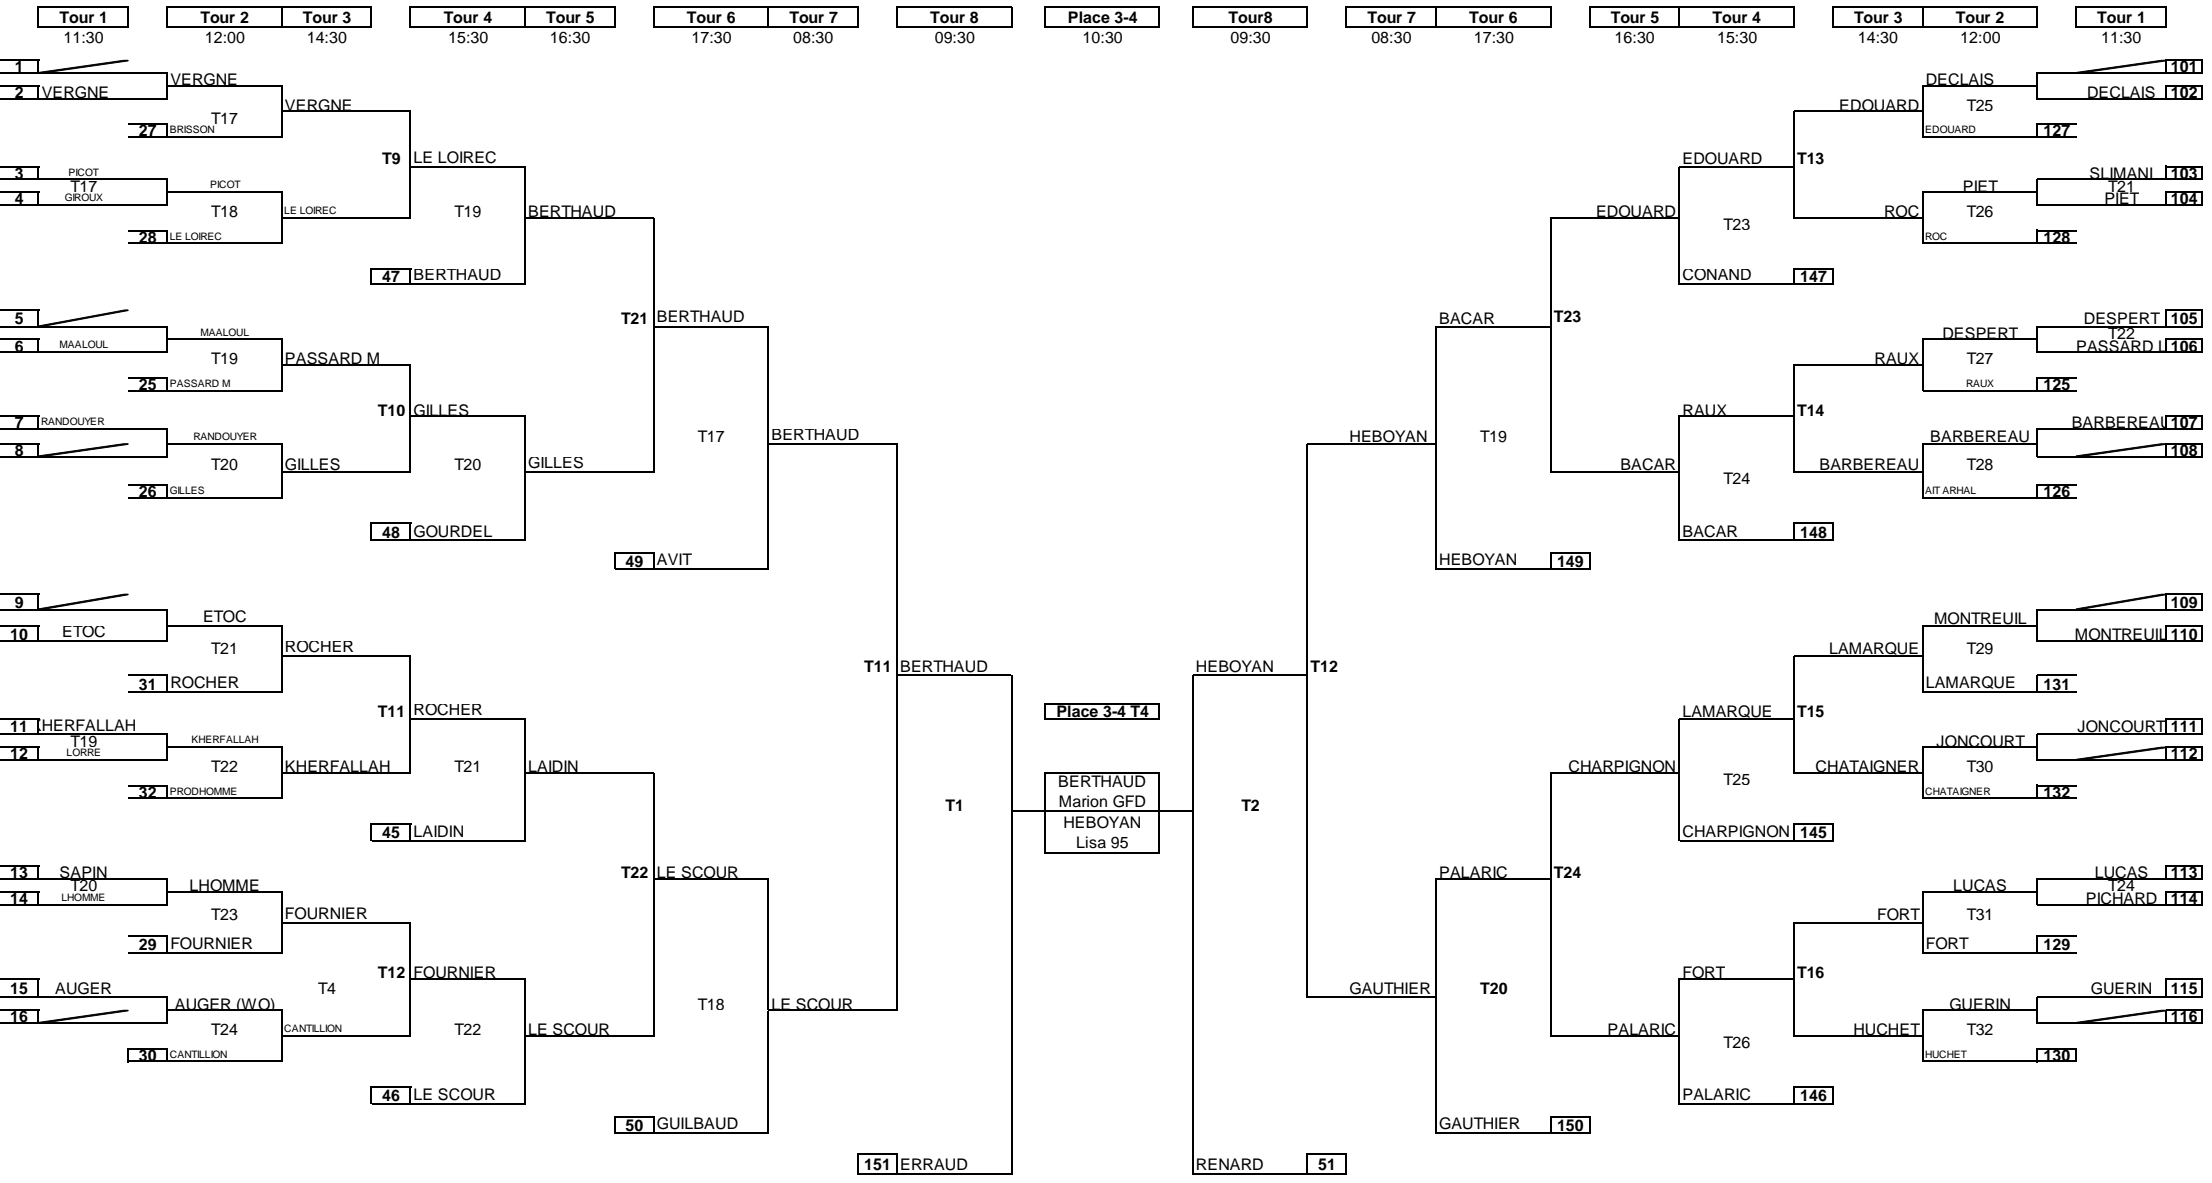

TABLEAU F FILLE 99 - 00+ PRINCIPAL

- 1er SALPIN Anaïs GFD
- 2e MOSTAFAVI Leïli GFD
- 3e BERTHAUD Marion GFC
- 4e HEBOYAN Lisa 95

TABLEAU F FILLE 99 - 00+ REPECHAGE

BERTHAUD	3e
HEBOYAN	4e