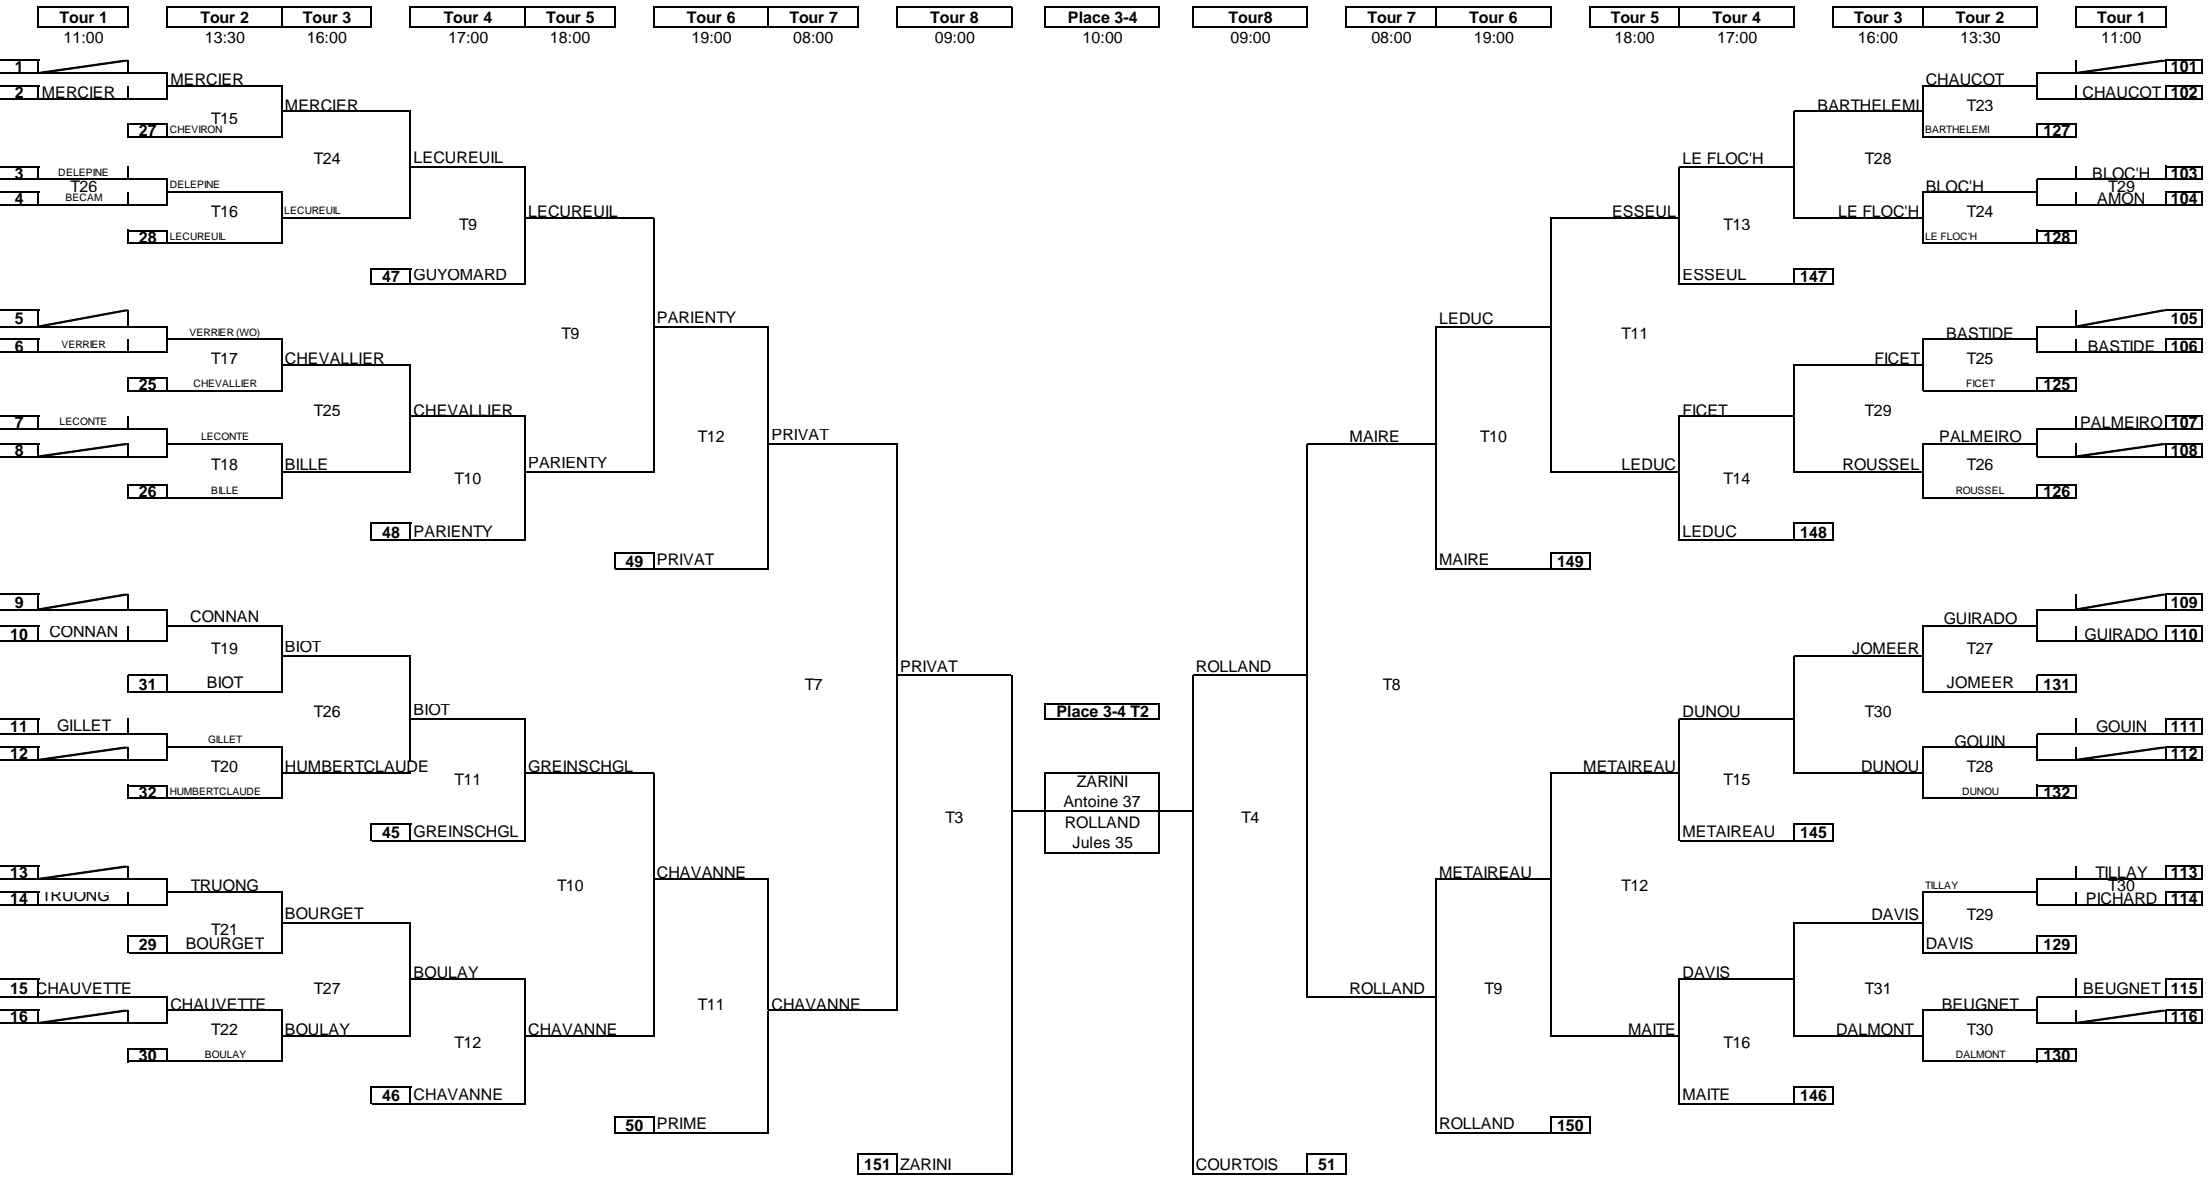

TABLEAU C GARCON 99 - 00 PRINCIPAL

FINALE T1

REYNAUD Joris GFD
BERTRAND Irvin GFD

- 1er REYNAUD Joris GFD
- 2e BERTRAND Irvin GFD
- 3e ROLLAND Jules 35
- 4e ZARINI Antoine 37

11 TABLES 8 TABLES 4 TABLES 2 TABLES 1 TABLE 1 TABLE 1 TABLE 2 TABLES 4 TABLES 8 TABLES 11 TABLES

TABLEAU C GARCON 99 - 00 REPECHAGE

ROLLAND Jules 3ème
 ZARINI Antoine 4ème