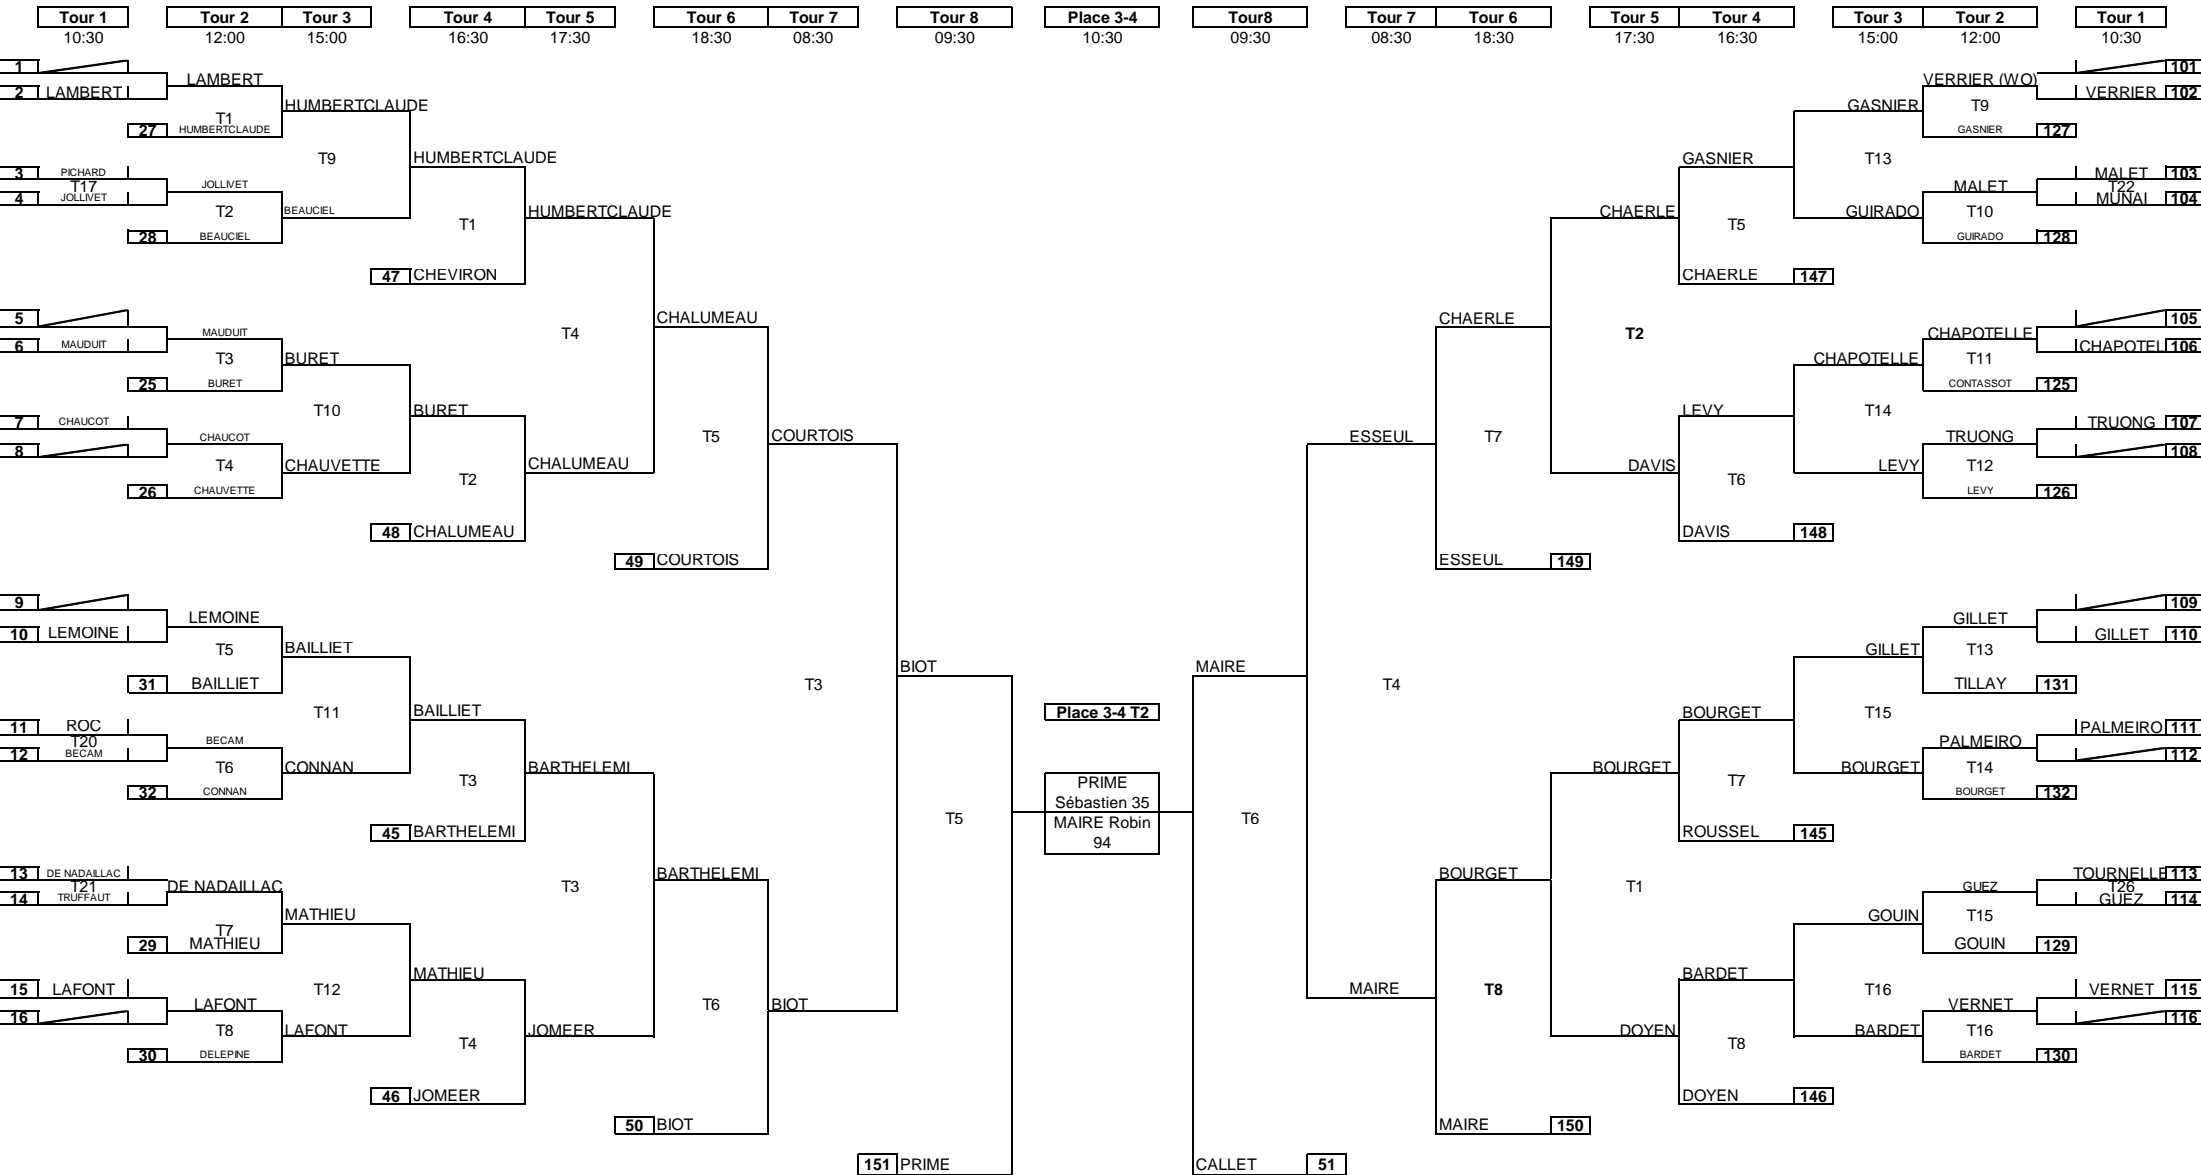

TABLEAU B GARÇON 00 - 01+ PRINCIPAL

- 1er BERTRAND Irvin GFD
- 2e REYNAUD Joris GFD
- 3e MAIRE Robin 94
- 4e PRIME Sébastien 35

TABLEAU B GARCON 00 - 01+ REPECHAGE

MAIRE Robin 3e
 PRIME Sébastien 4e