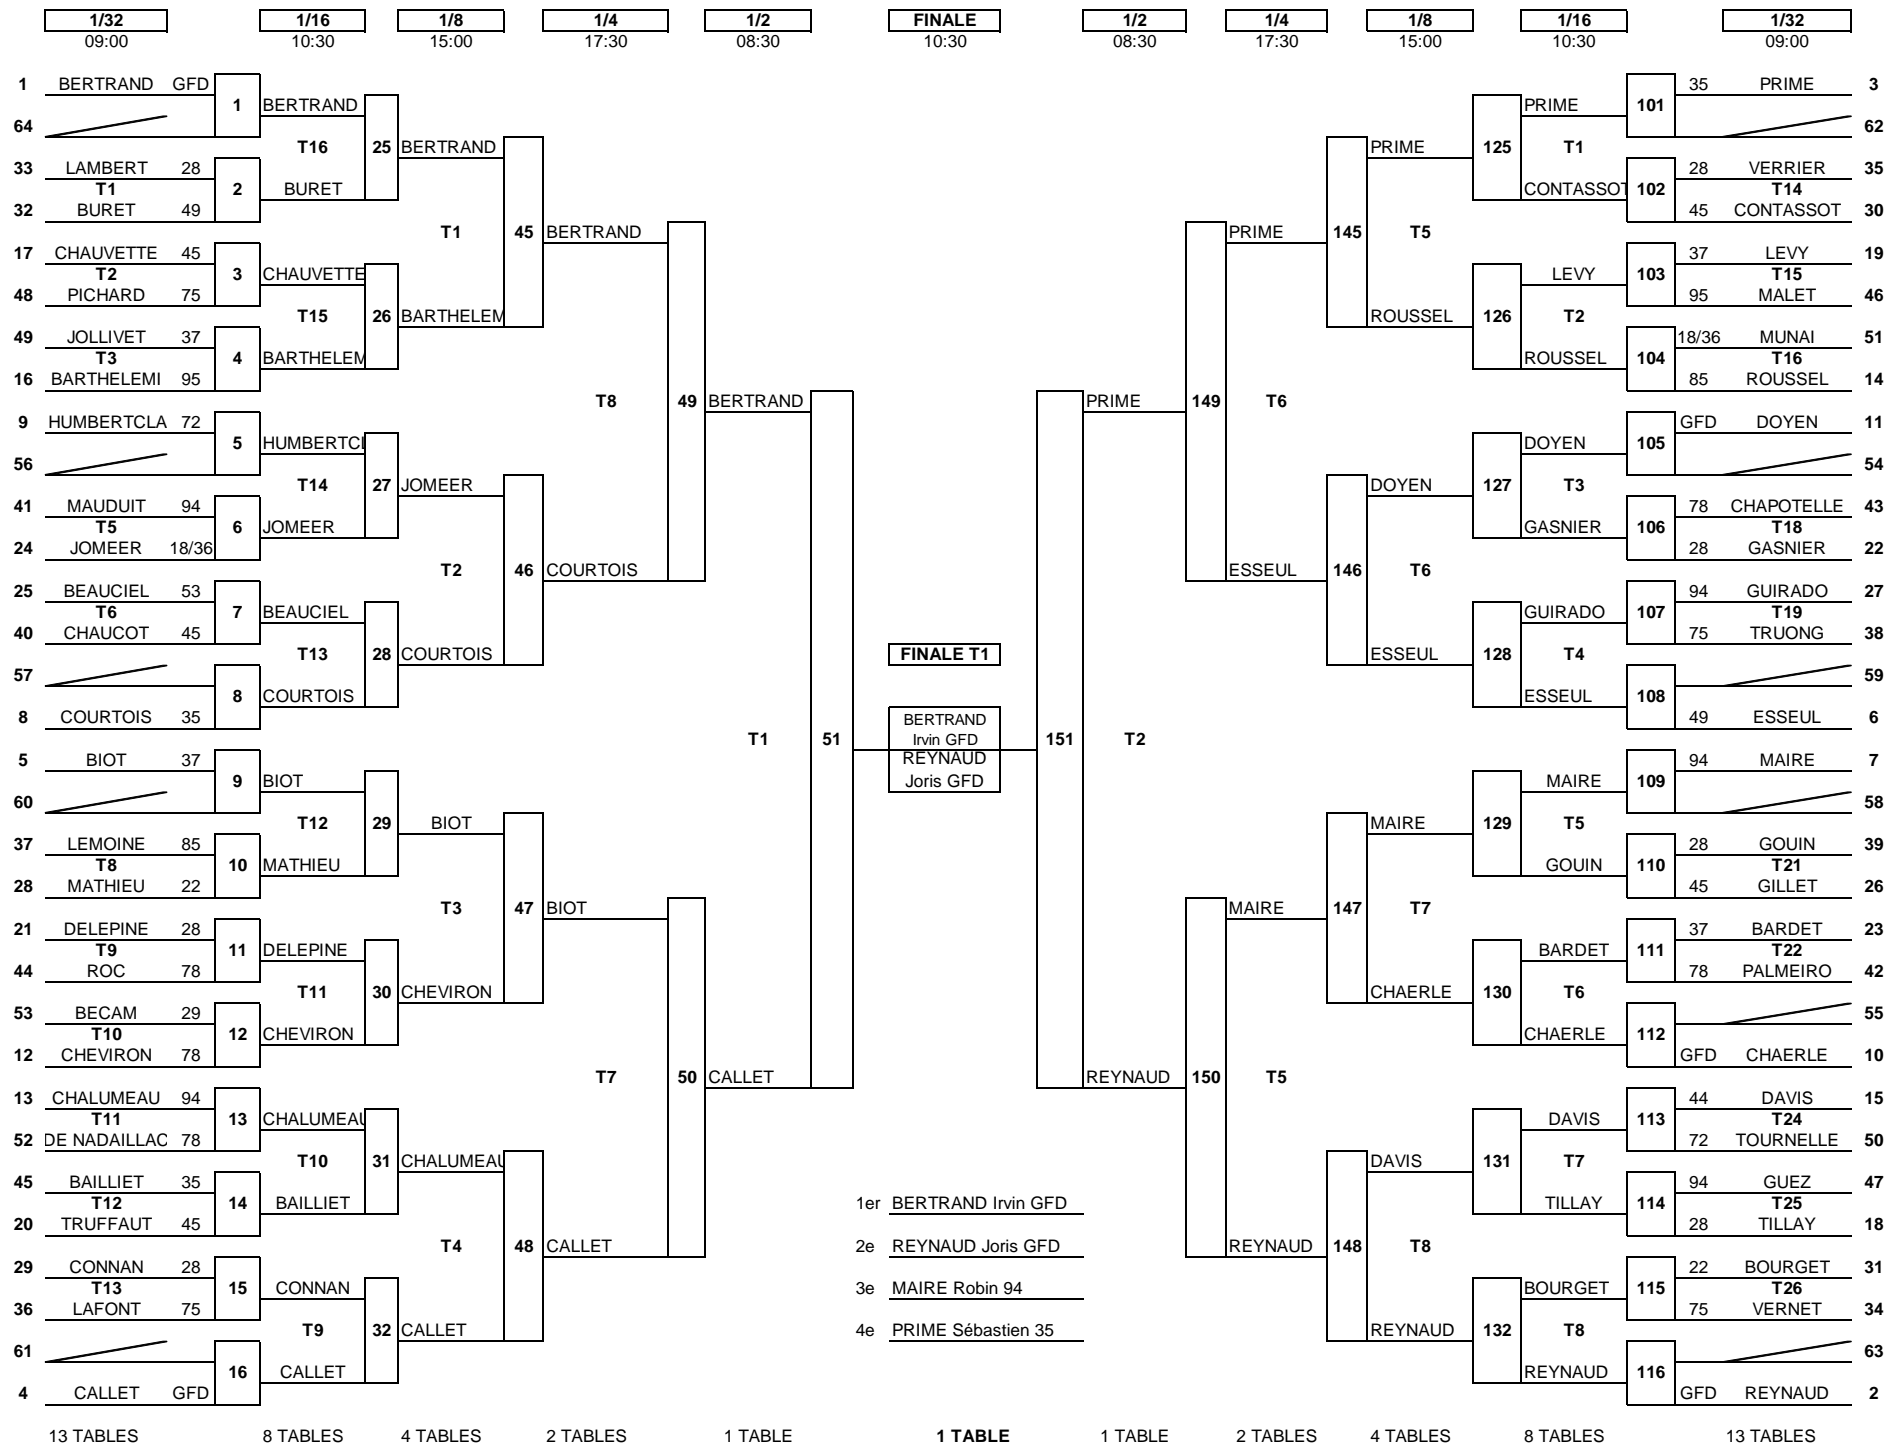

TABLEAU B GARÇON 00 - 01+ PRINCIPAL

- 1er BERTRAND Irvin GFD
- 2e REYNAUD Joris GFD
- 3e MAIRE Robin 94
- 4e PRIME Sébastien 35

TABLEAU B GARCON 00 - 01+ REPECHAGE

MAIRE Robin 3e
 PRIME Sébastien 4e